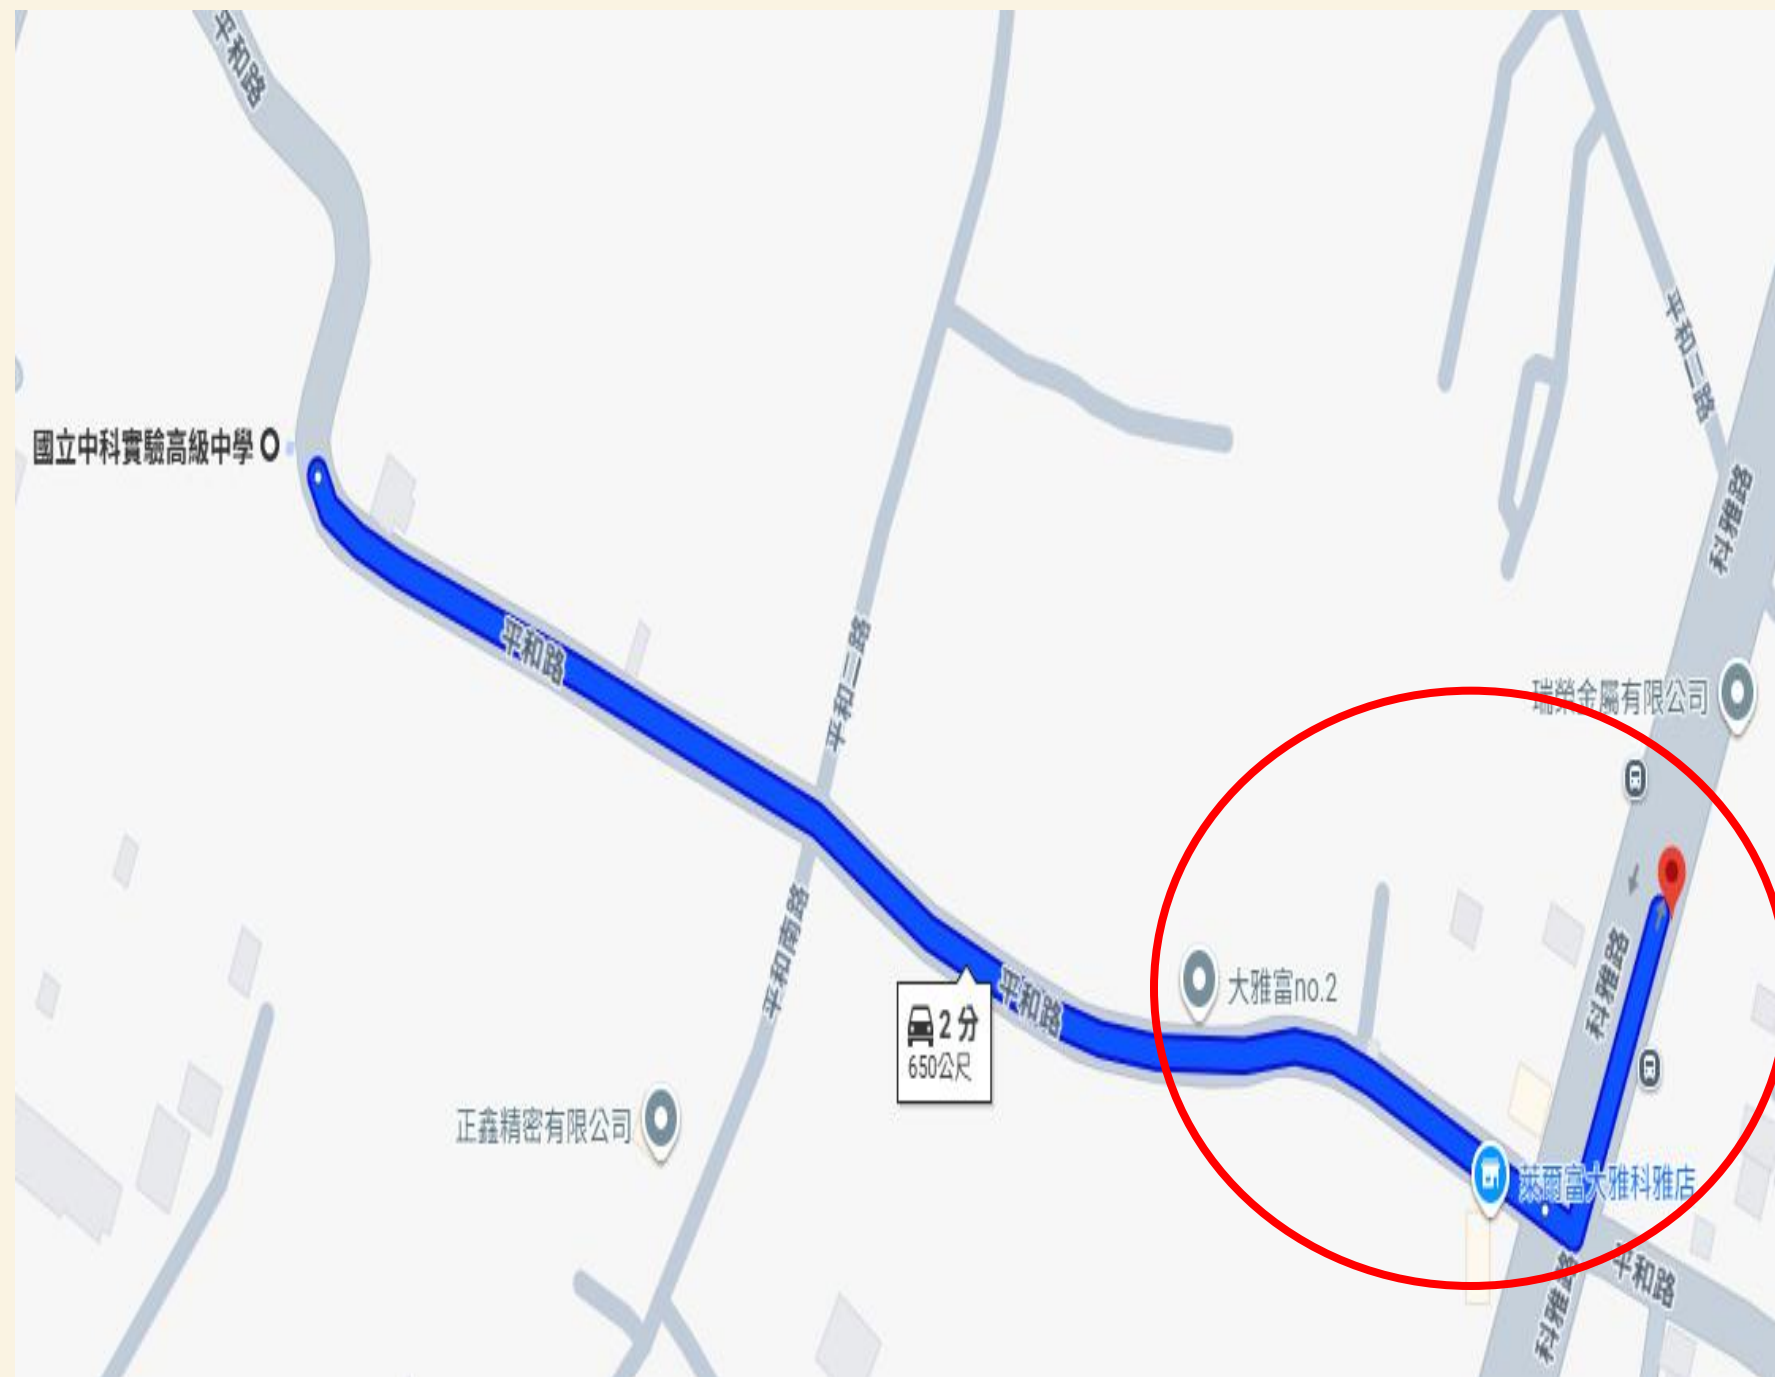

# 戰車公園

\* 靠近潭雅神自行車道旁的戰車公園停車場

# 科雅路、平和路口

\* 科雅路、平和路口萊爾富往大雅方向至上野餐廳之兩側

# 原住民族文化館

\* 月祥路往清泉崗方向的萊爾富左轉—原住民族文化館