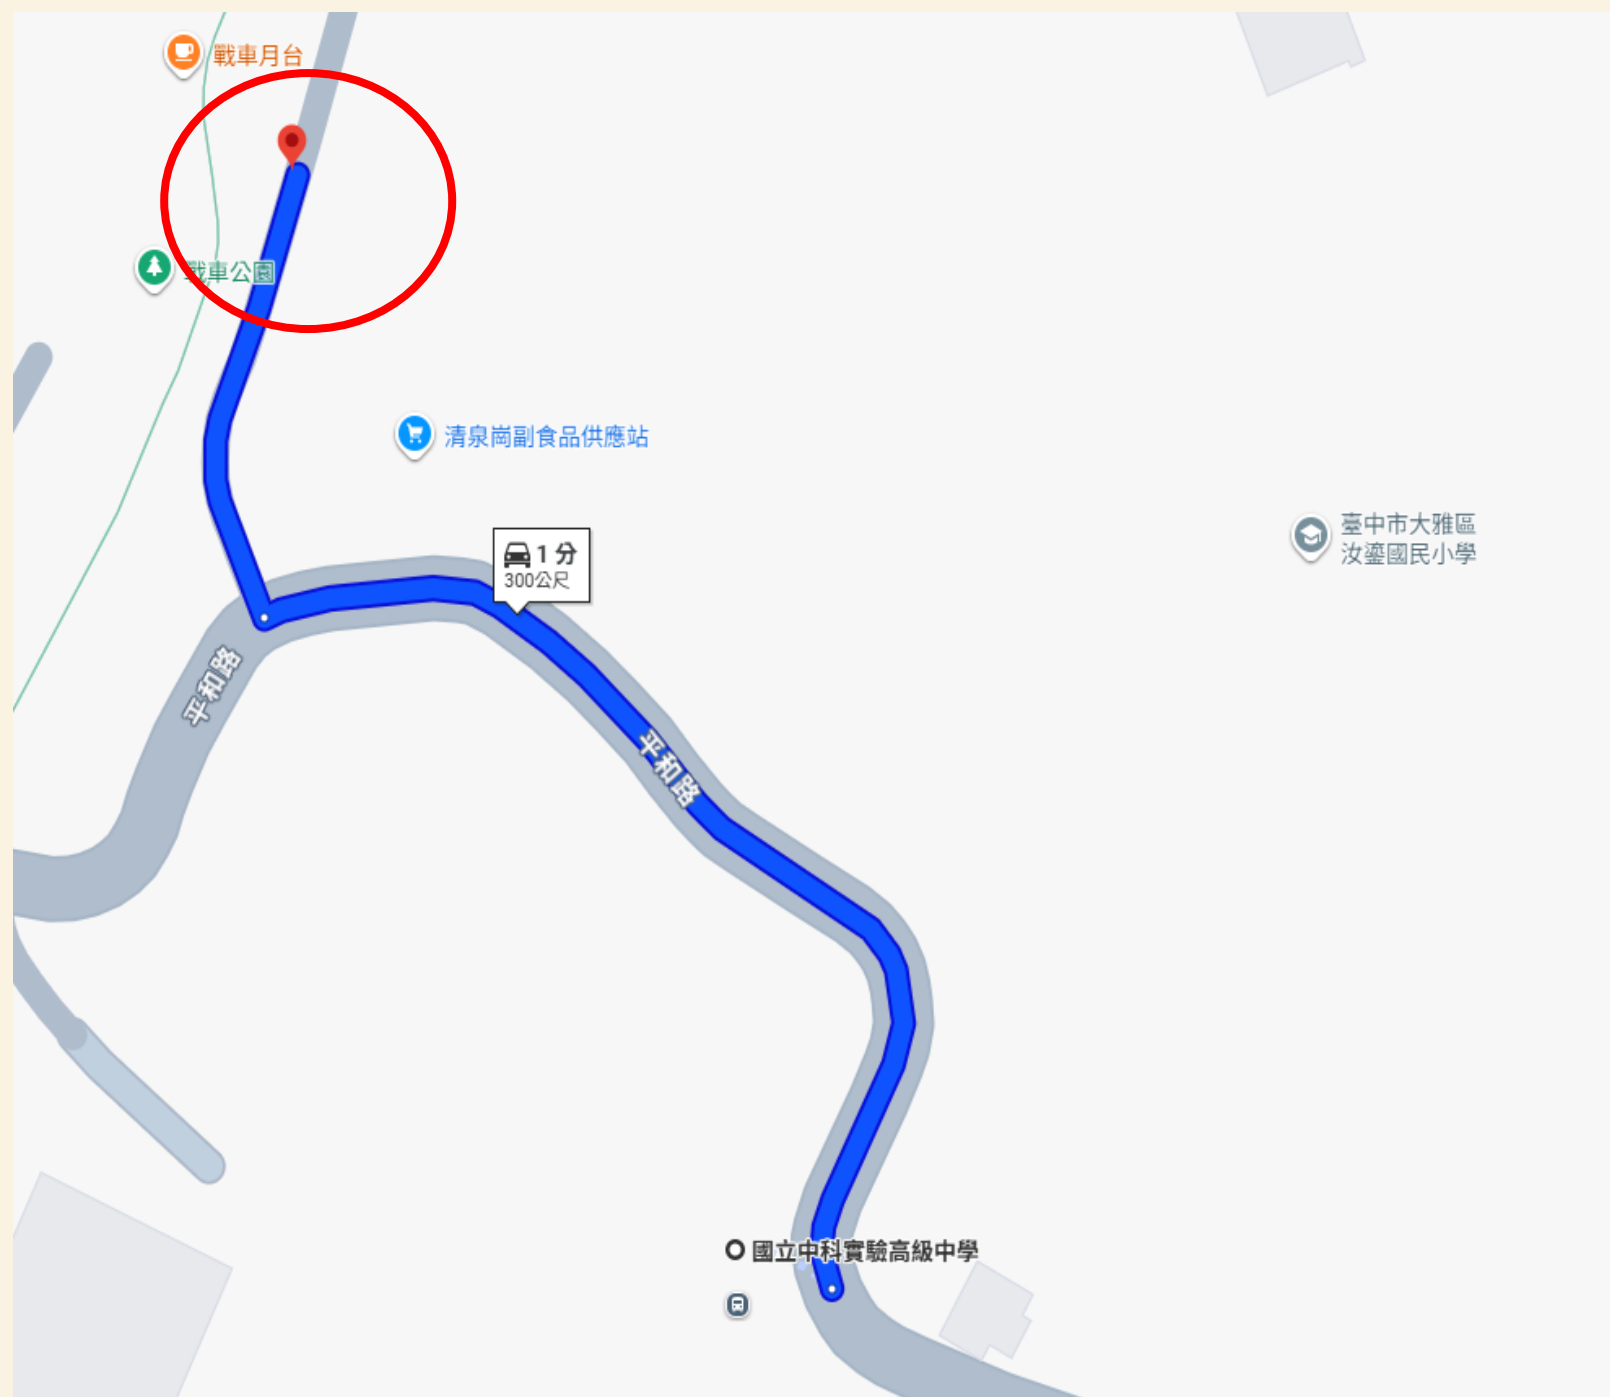

# 戰車公園

\* 靠近潭雅神自行車道旁的戰車公園停車場

# 科雅路、平和路口

\* 科雅路、平和路口萊爾富往大雅方向至上野餐廳之兩側

# 原住民族文化館

\* 月祥路往清泉崗方向的萊爾富左轉—原住民族文化館