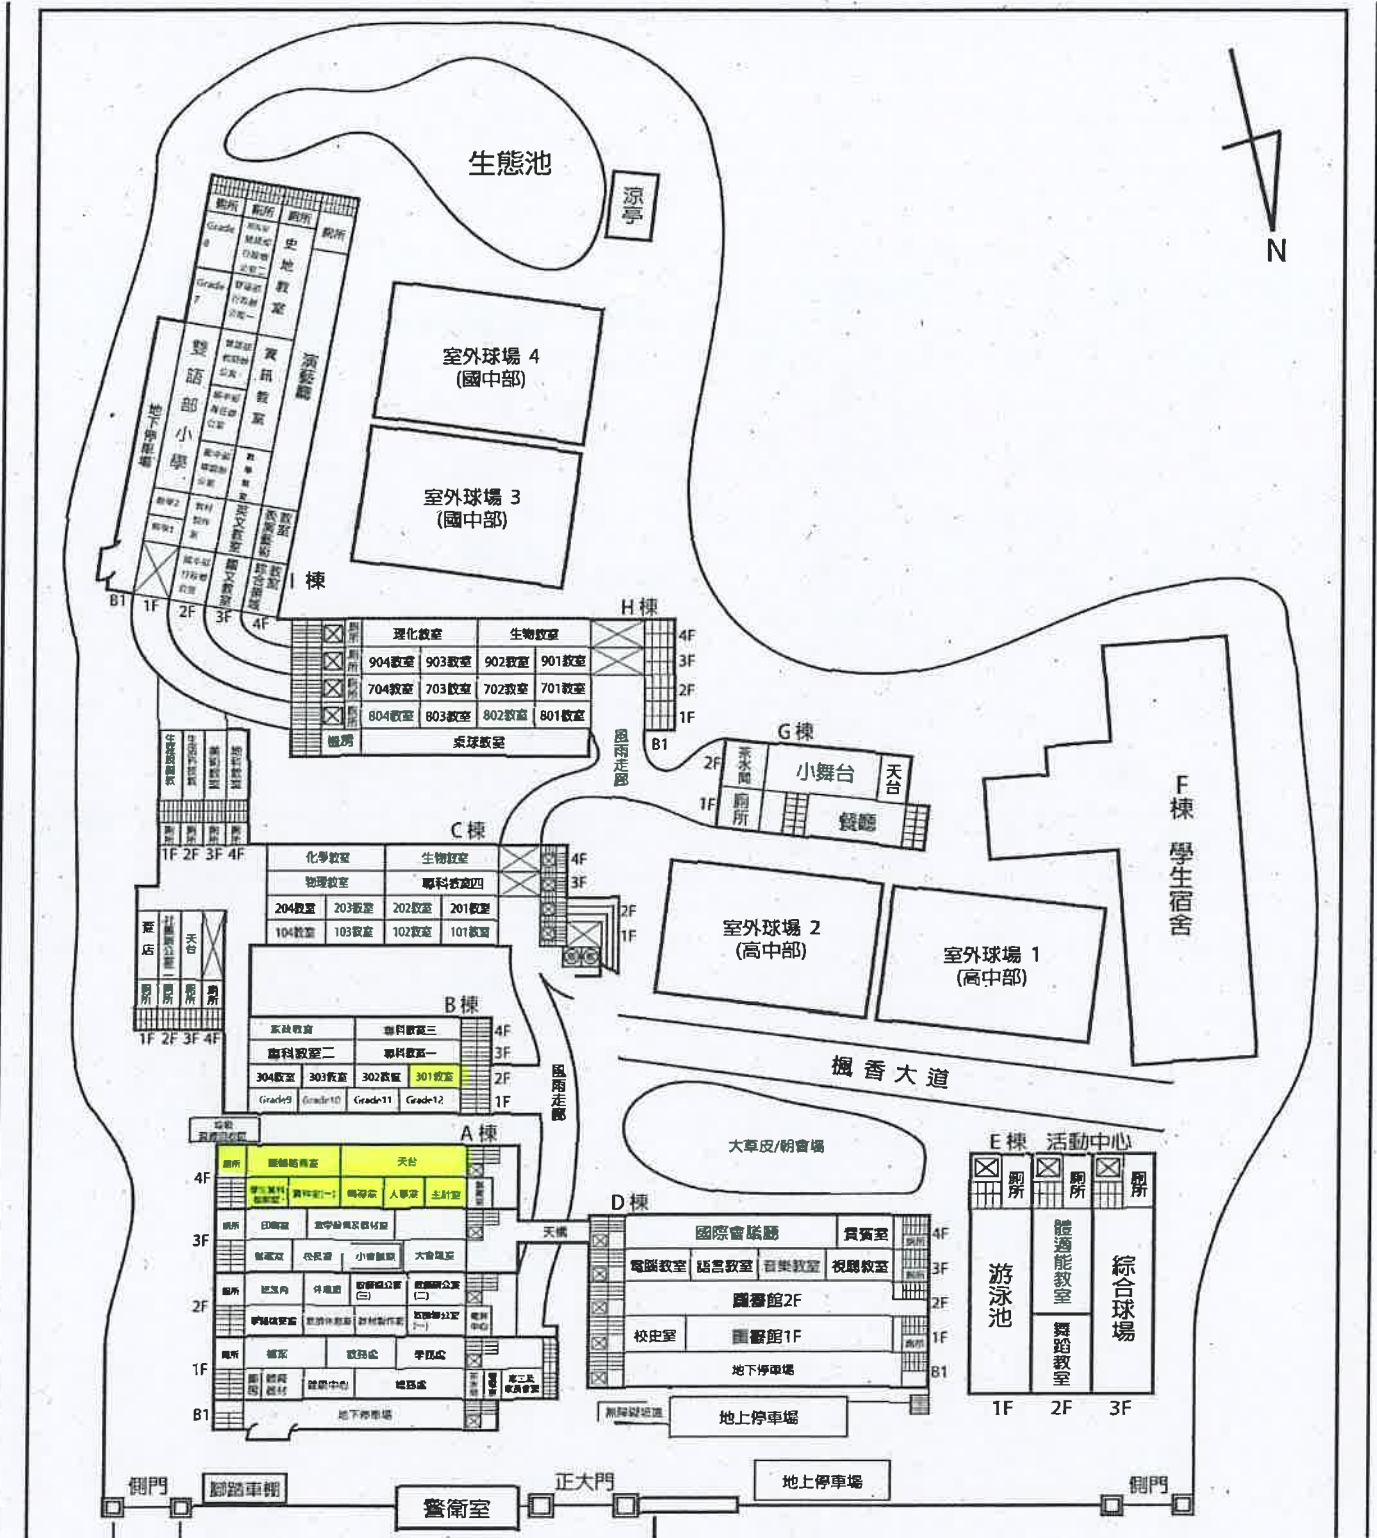

國立中科實驗高級中學 112 學年度第一學期班級掃區分配表

負責班級：高/國中部 3 年 / 班

112.08.14