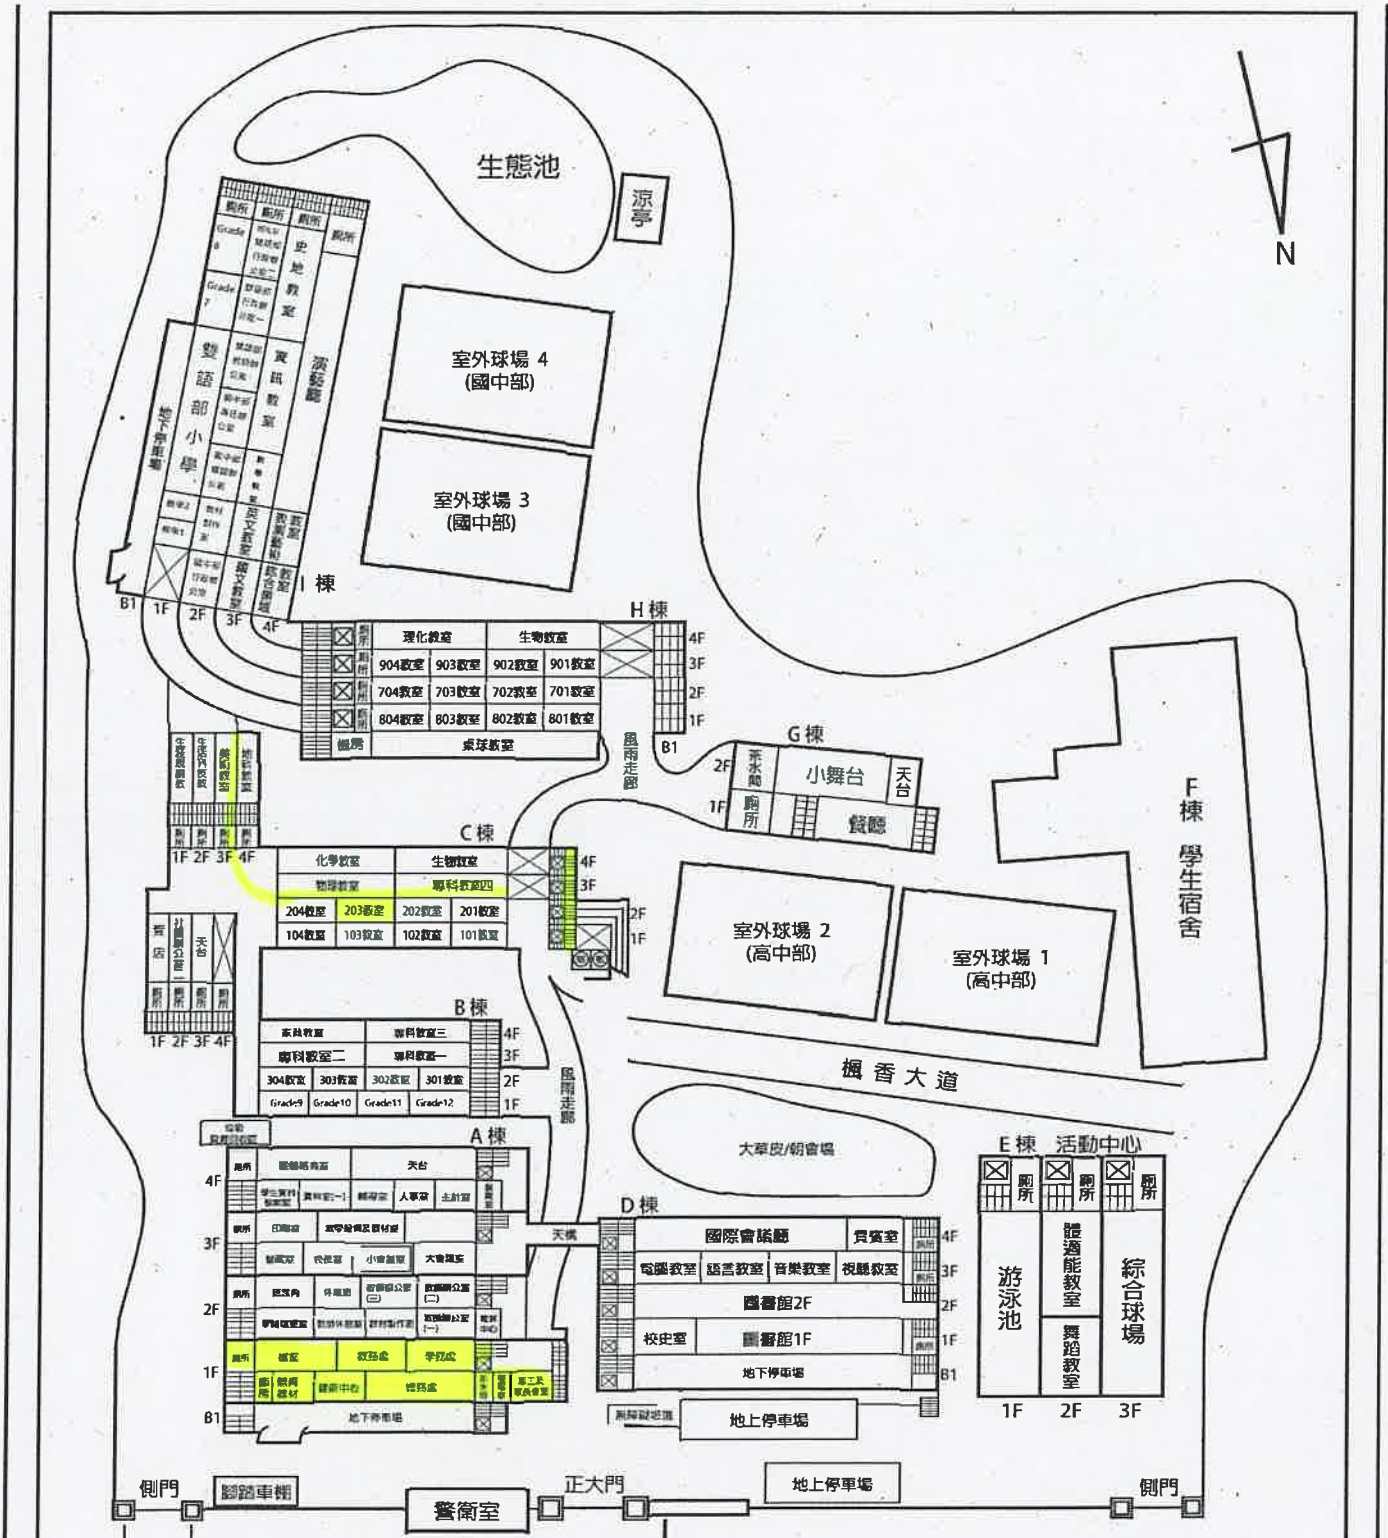

國立中科實驗高級中學 112 學年度第一學期班級掃區分配表

負責班級：高/國中部 2 年 3 班

112.08.14