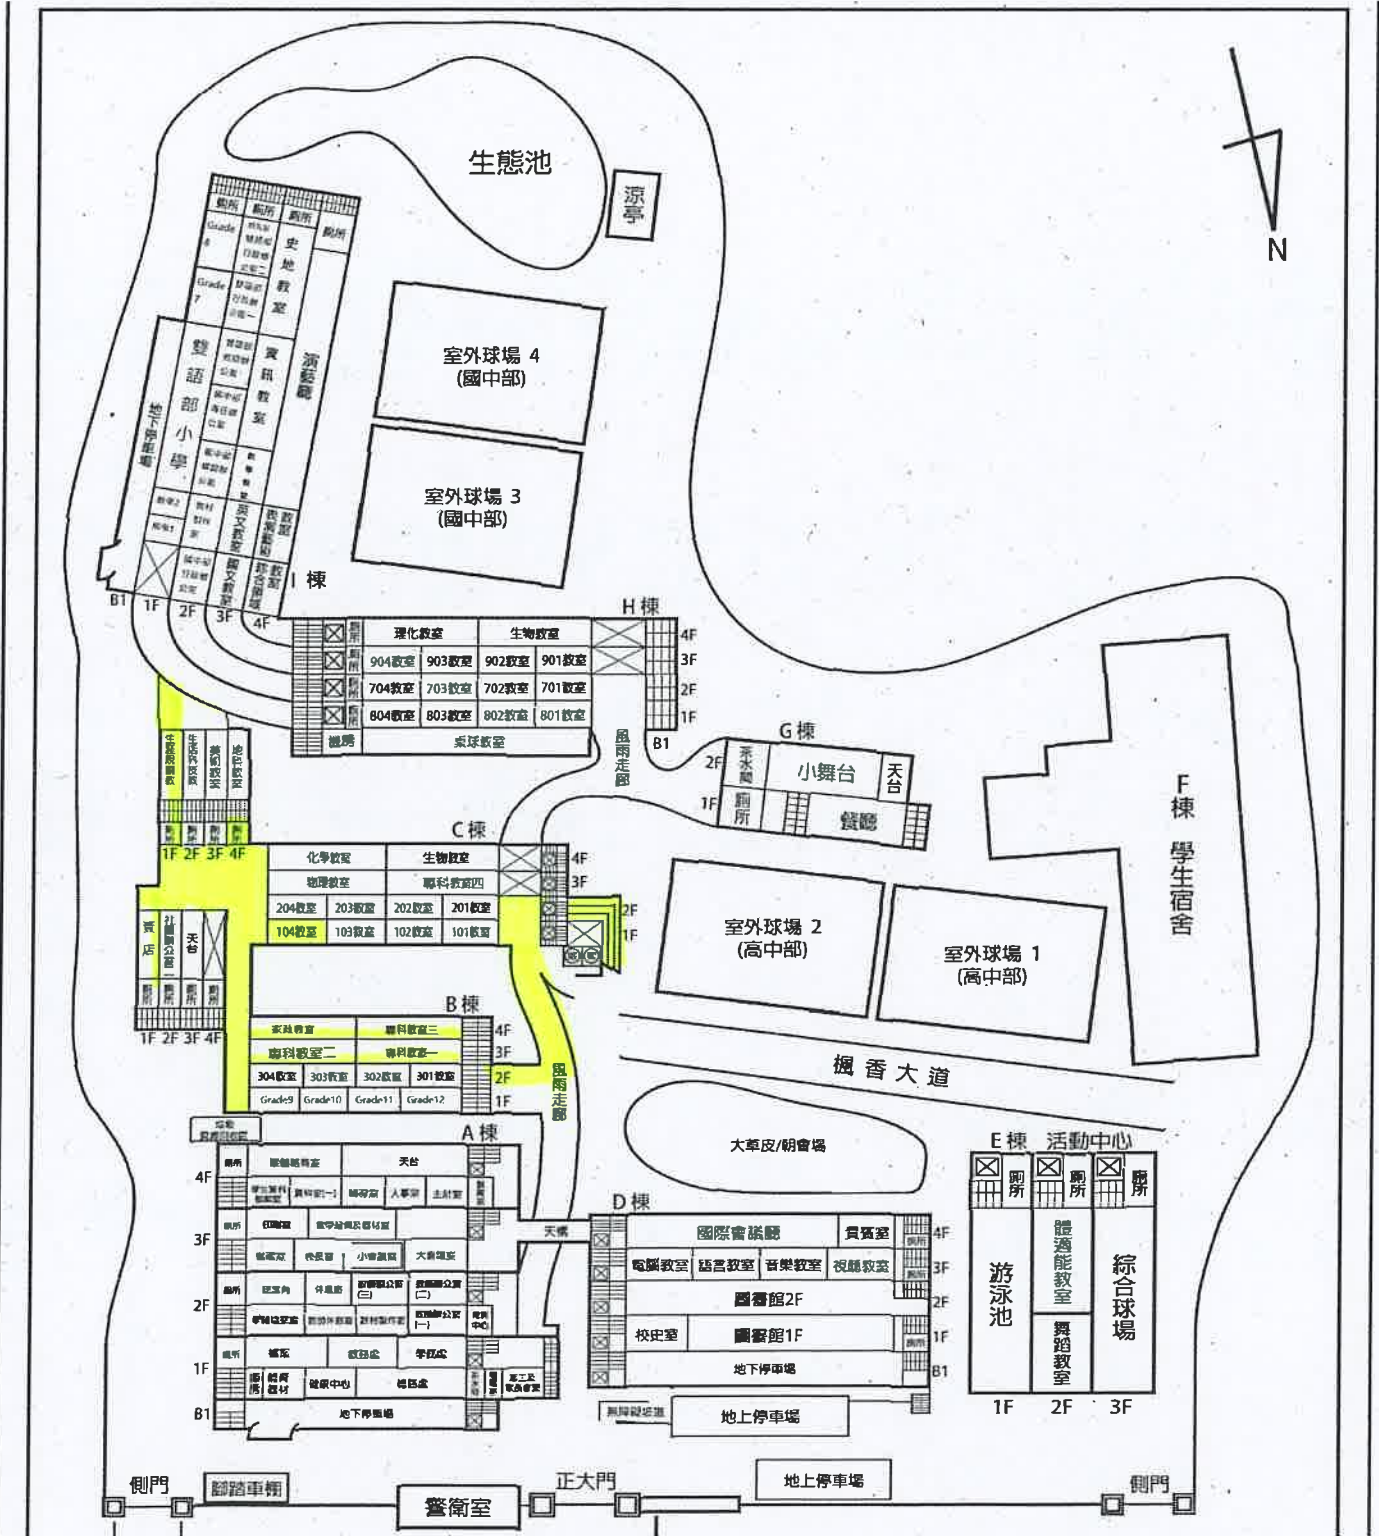

國立中科實驗高級中學 112 學年度第一學期班級掃區分配表

負責班級：高/國中部 / 年 4 班

112.08.14