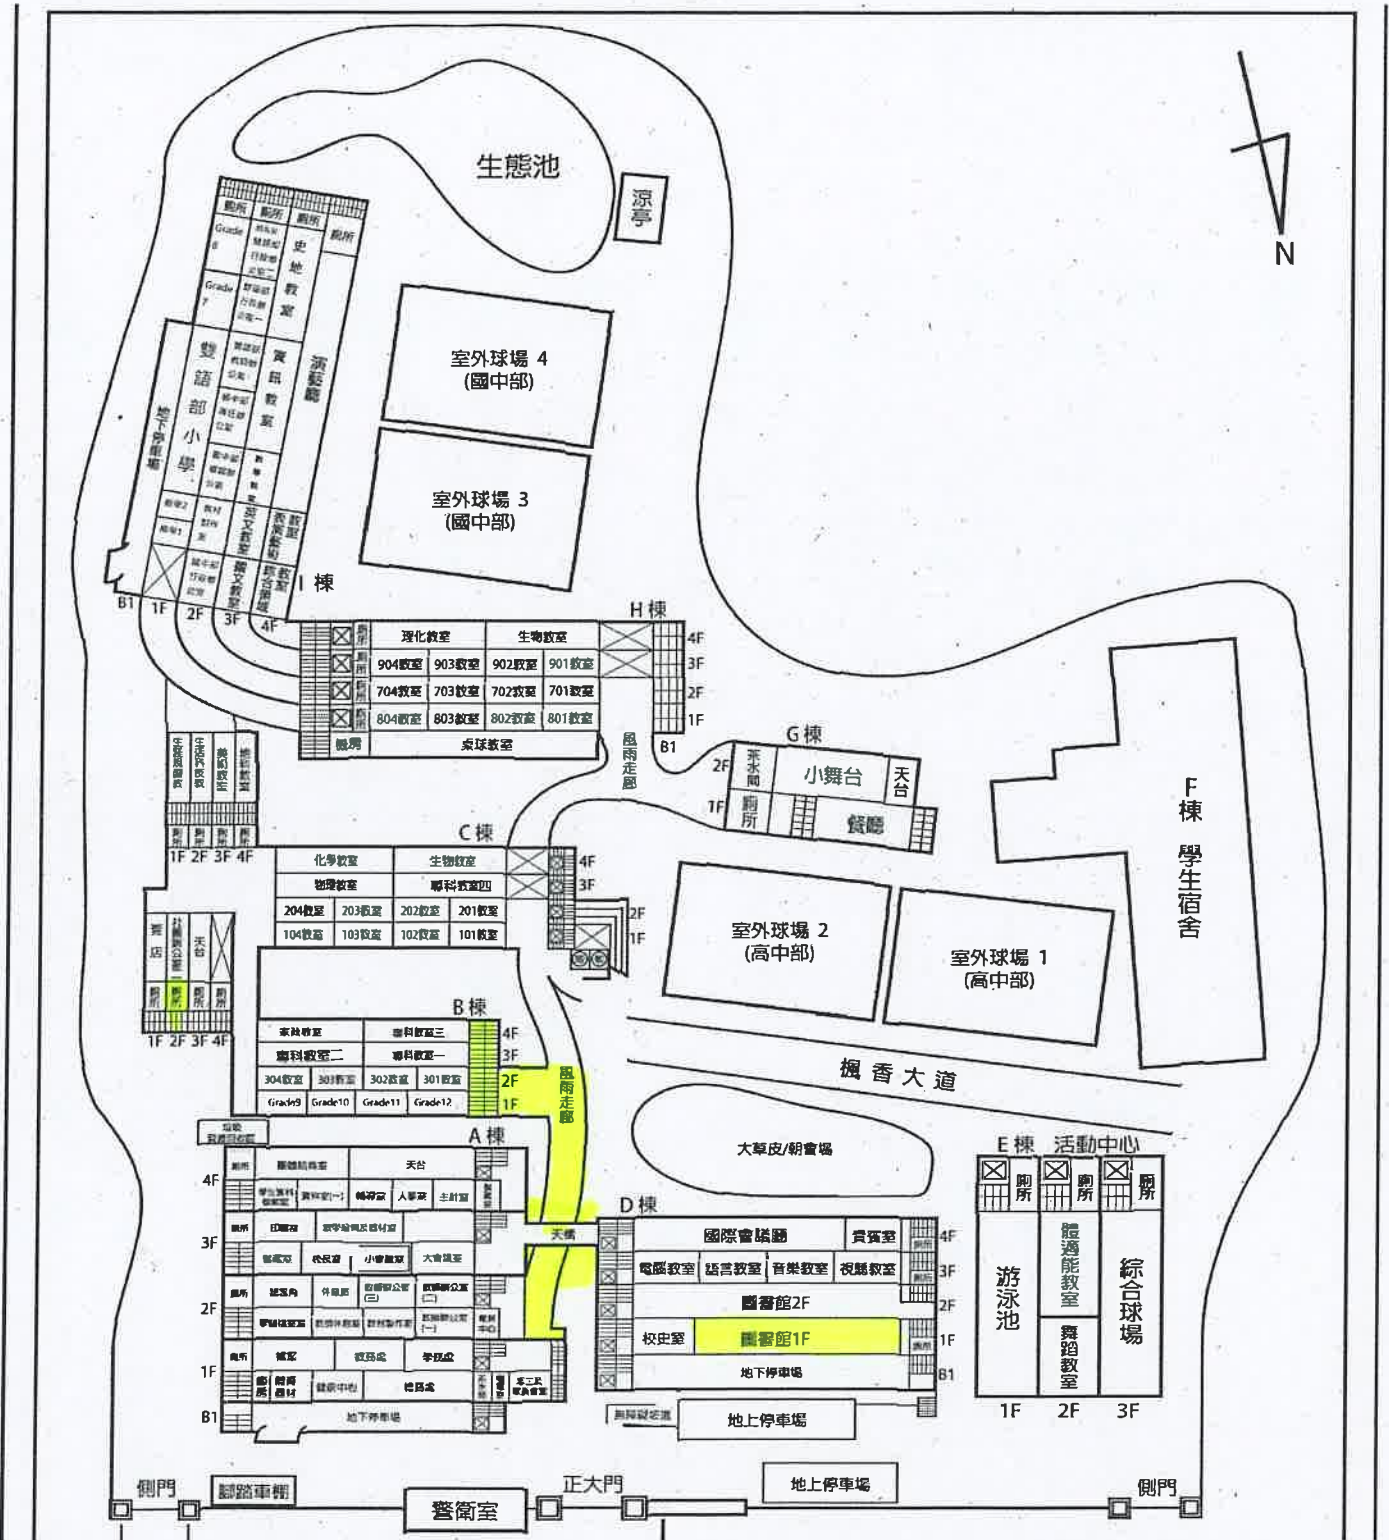

國立中科實驗高級中學 112 學年度第一學期班級掃區分配表

負責班級：高/國中部 3 年 2 班

112.08.14