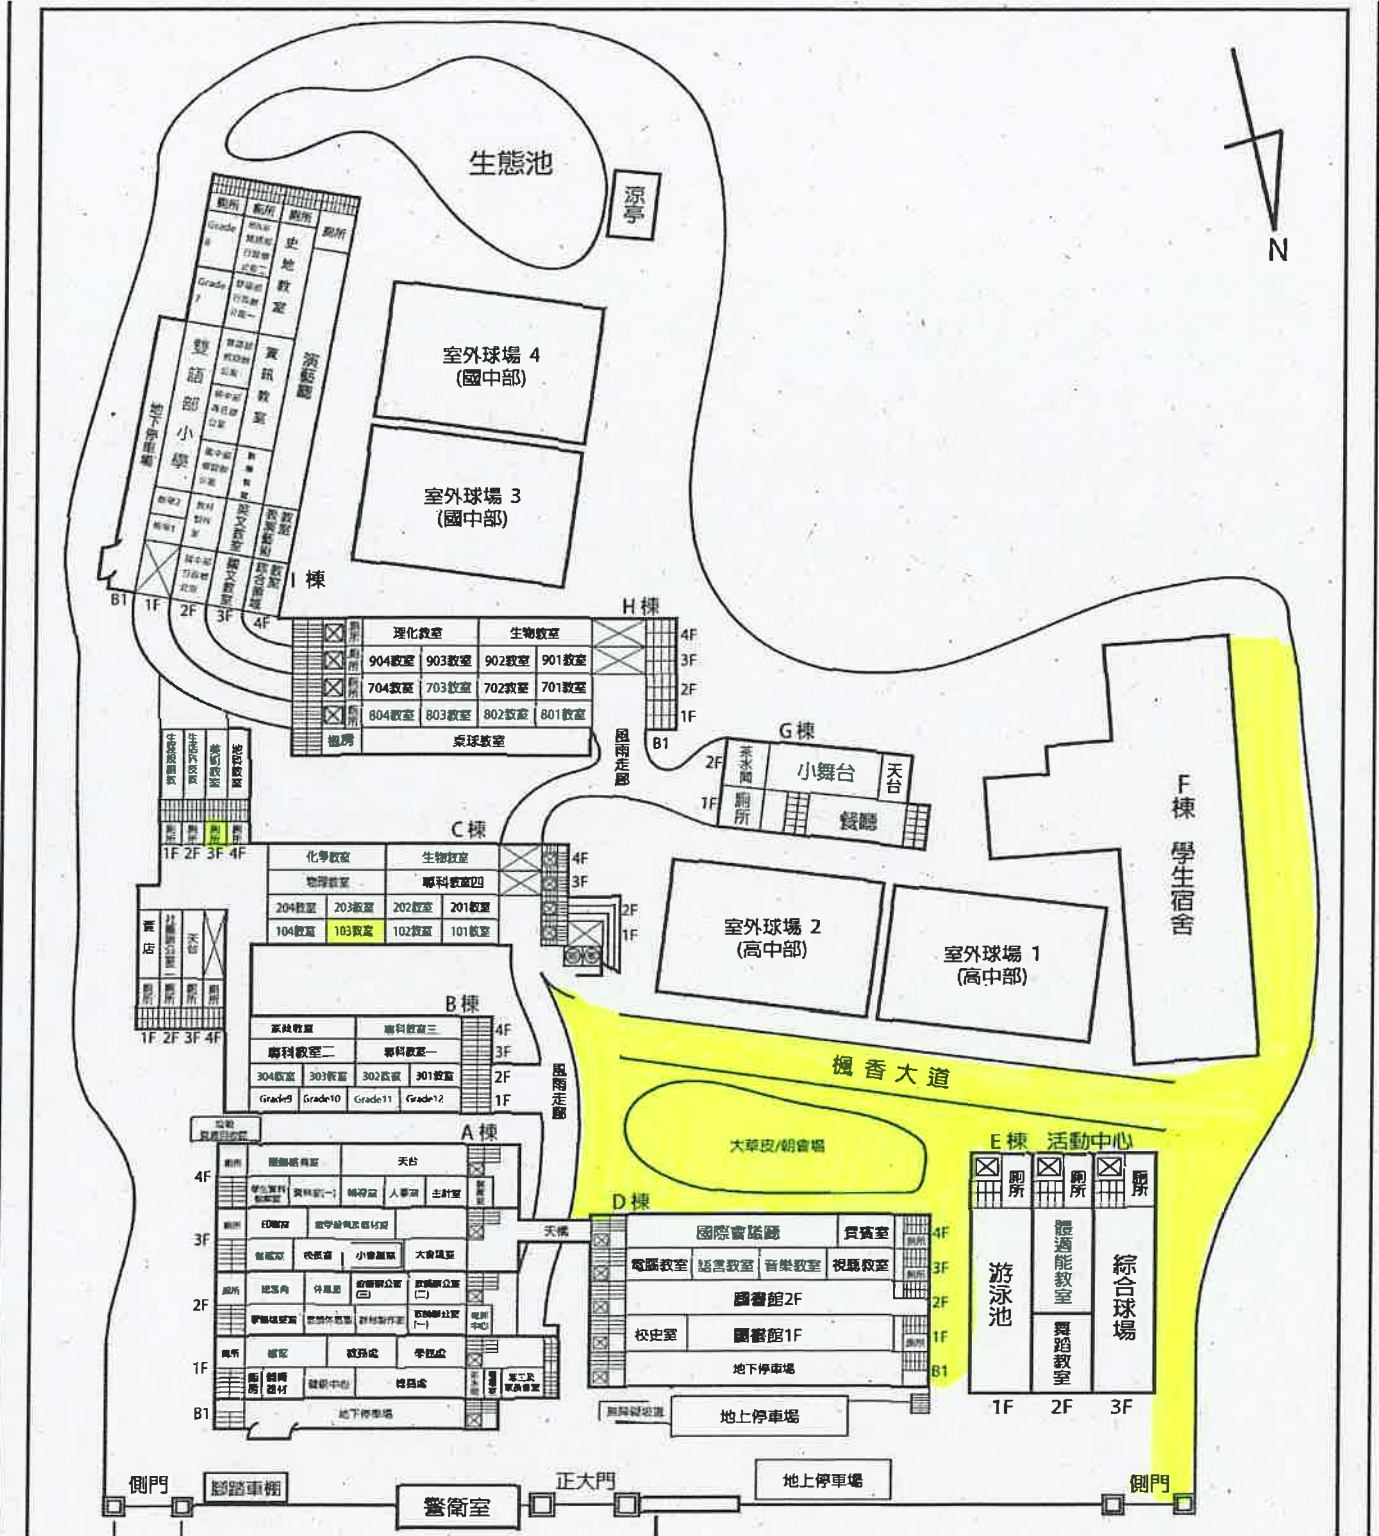

# 國立中科實驗高級中學 112 學年度第一學期班級掃區分配表

負責班級：高/國中部 / 年 / 班

112.08.14

# 國立中科實驗高級中學 112 學年度第一學期班級掃區分配表

負責班級：高/國中部 / 年·3 班

112.08.14