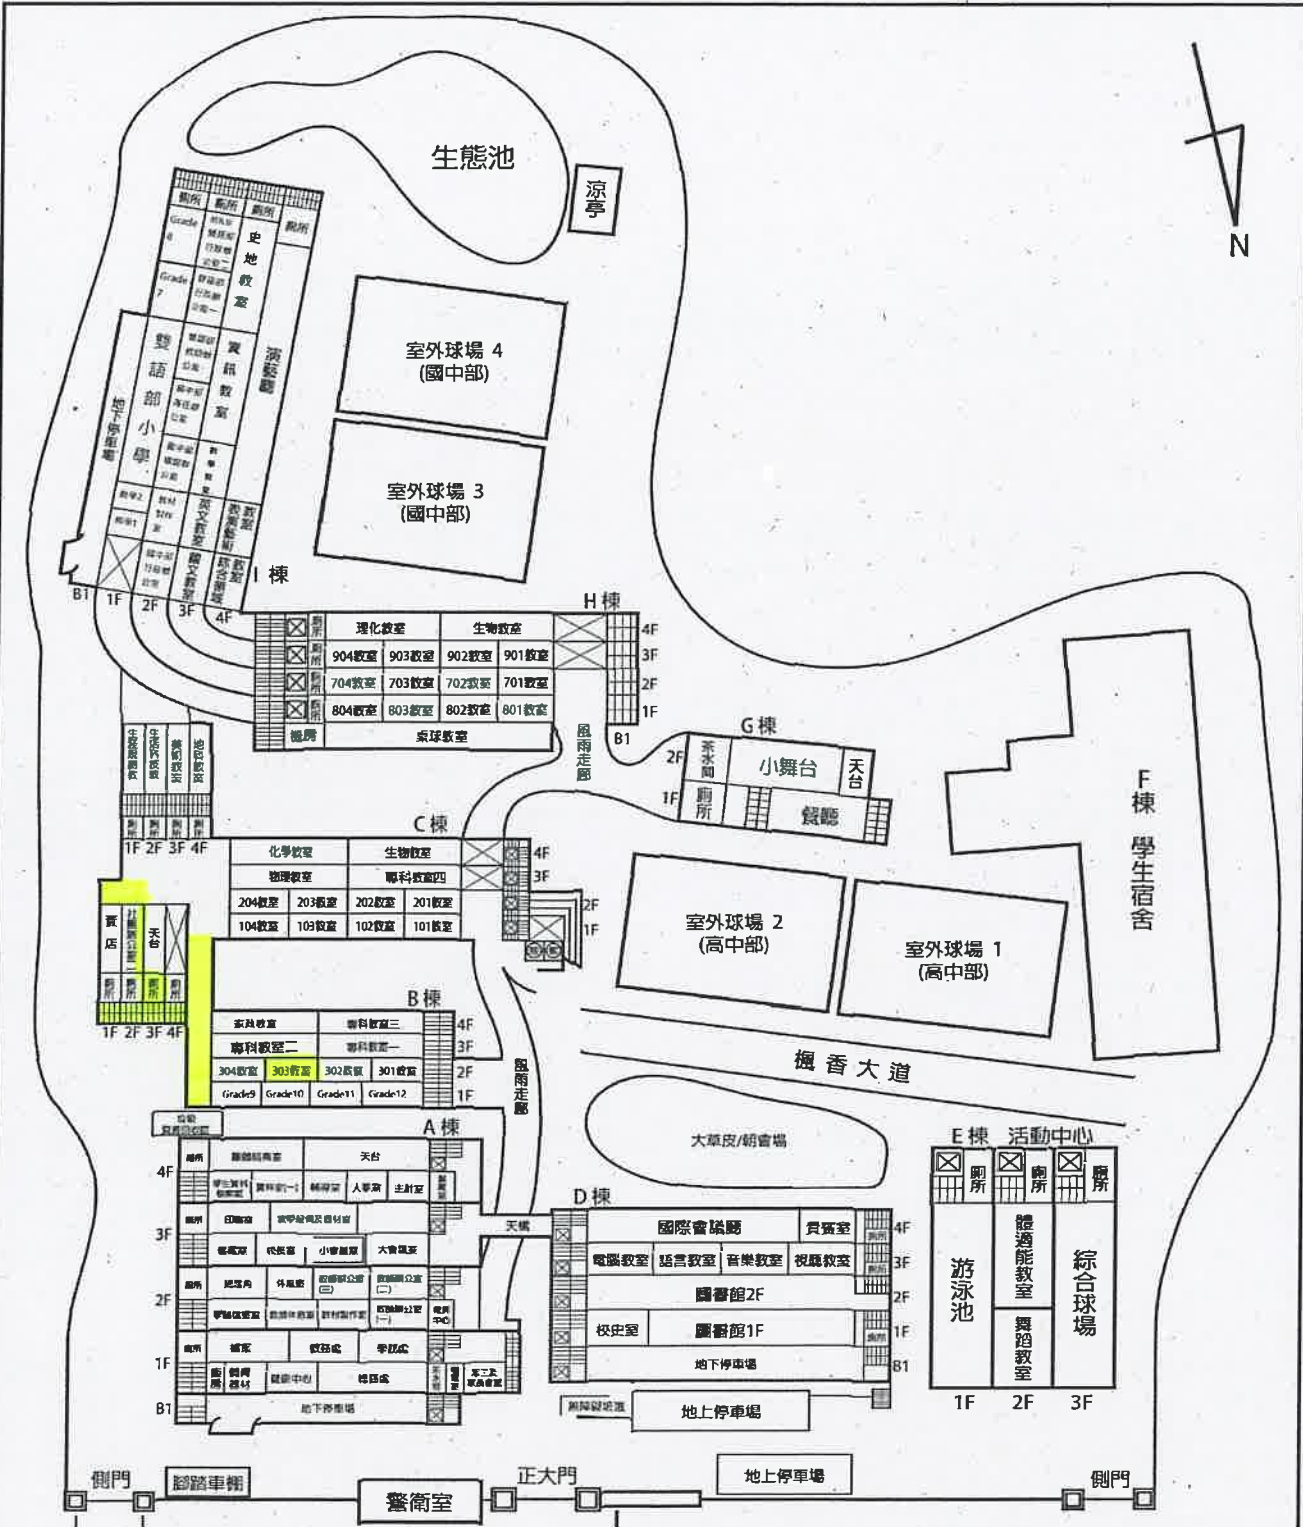

國立中科實驗高級中學 112 學年度第一學期班級掃區分配表

負責班級：**高/國中部** 3 年 3 班

112.08.14