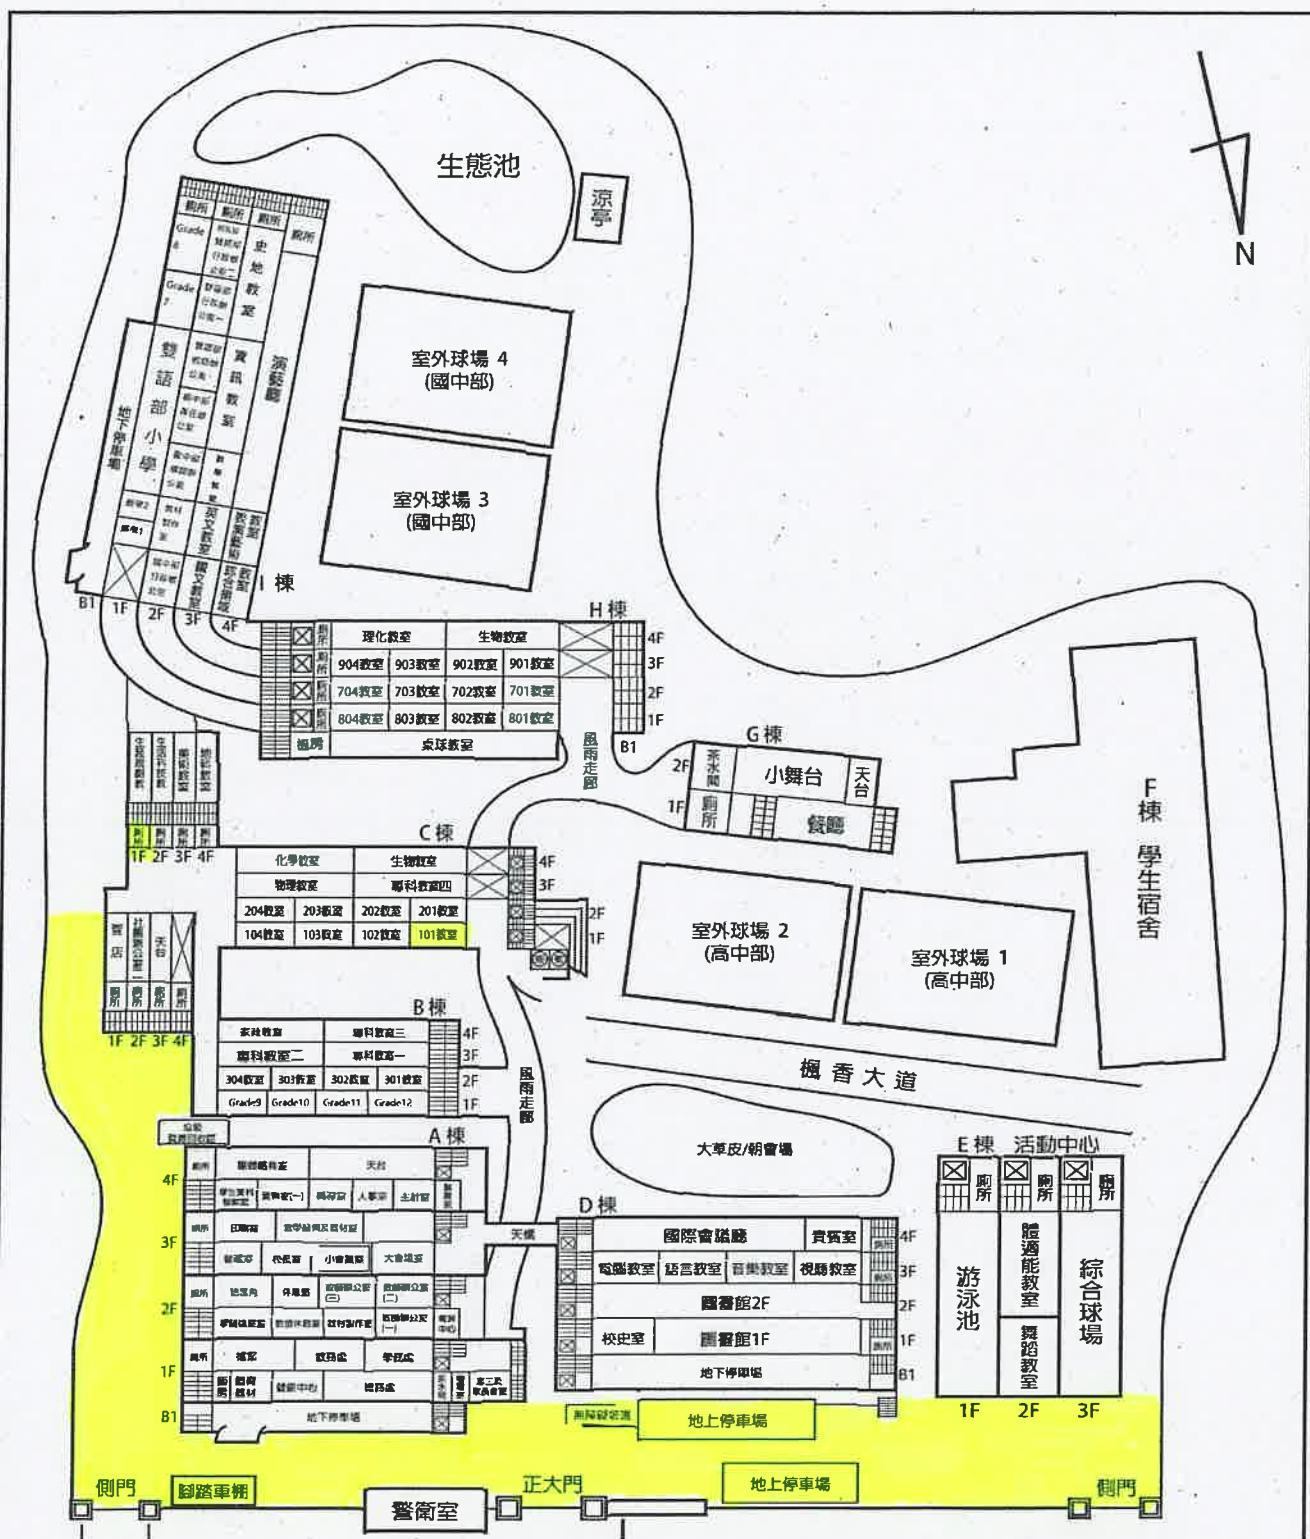

# 國立中科實驗高級中學 112 學年度第一學期班級掃區分配表

負責班級：高/國中部 / 年 / 班

112.08.14

# 國立中科實驗高級中學 112 學年度第一學期班級掃區分配表

負責班級：高/國中部 / 年·3 班

112.08.14