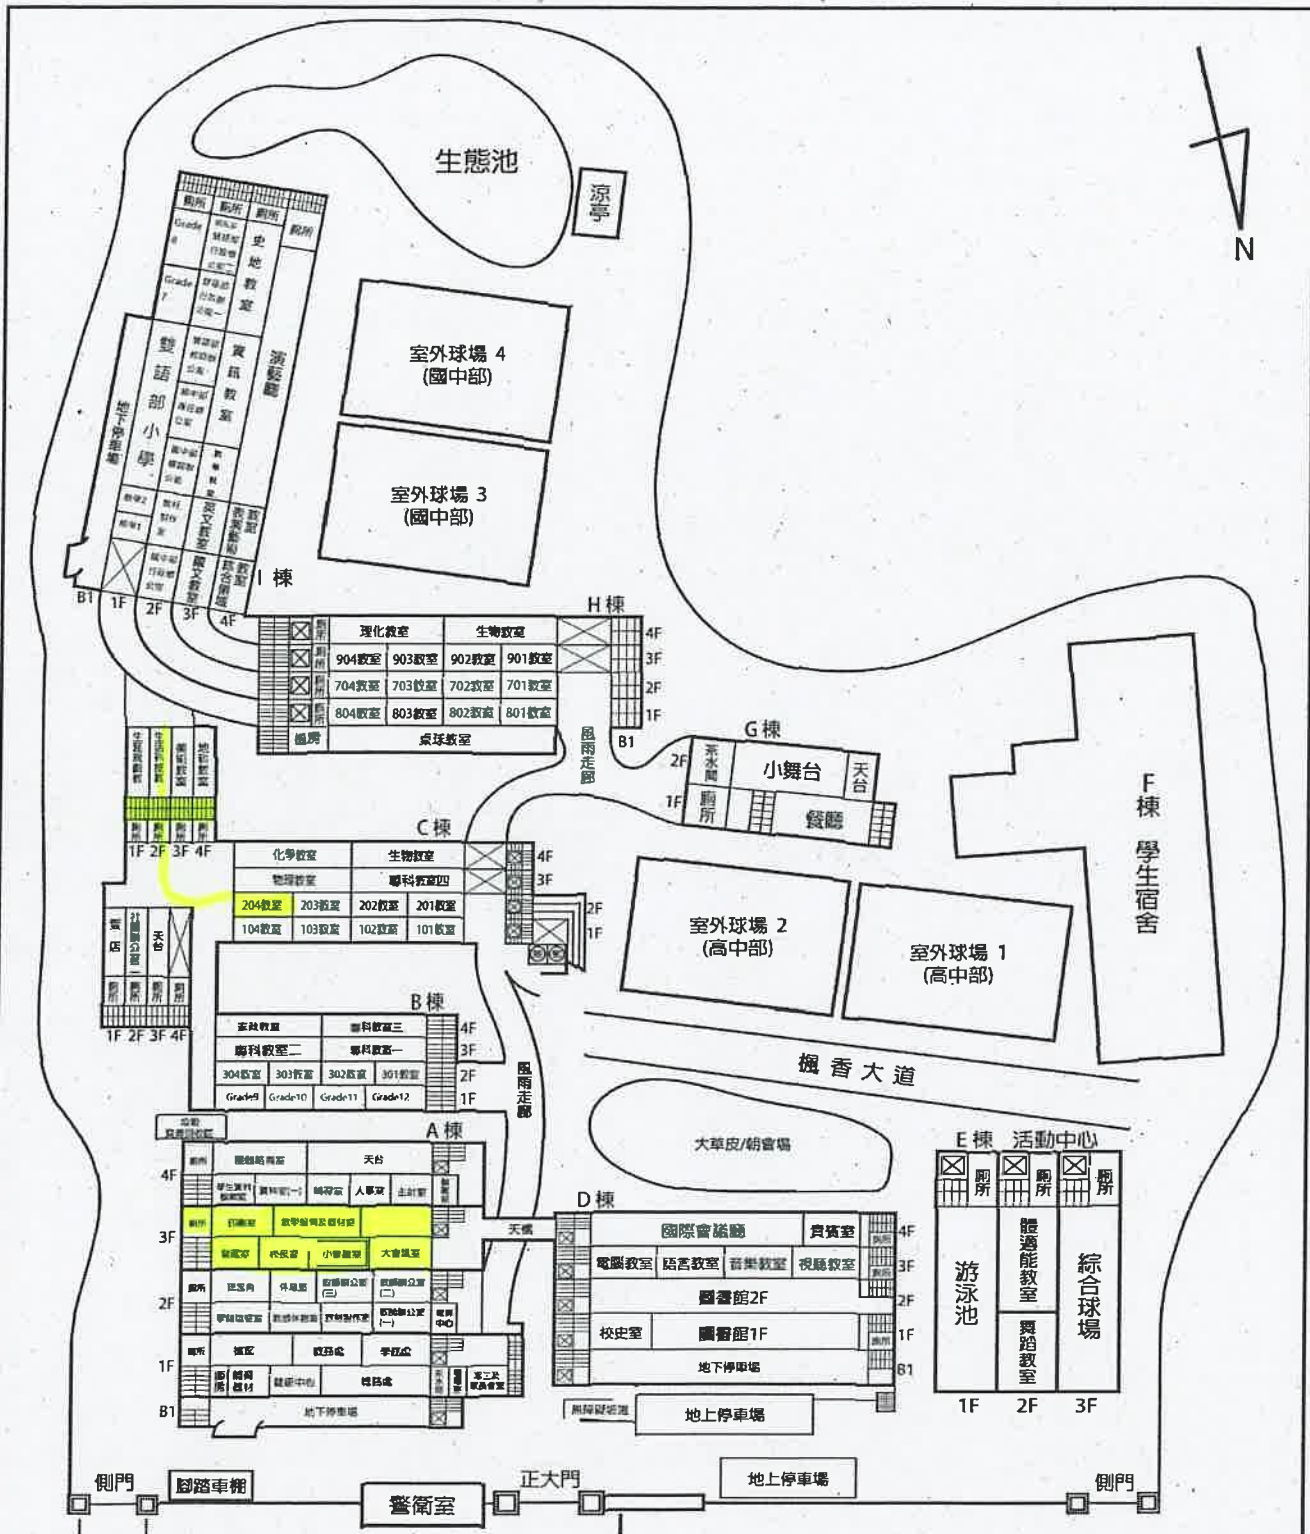

國立中科實驗高級中學 112 學年度第一學期班級掃區分配表

負責班級：高/國中部 2 年 4 班

112.08.14