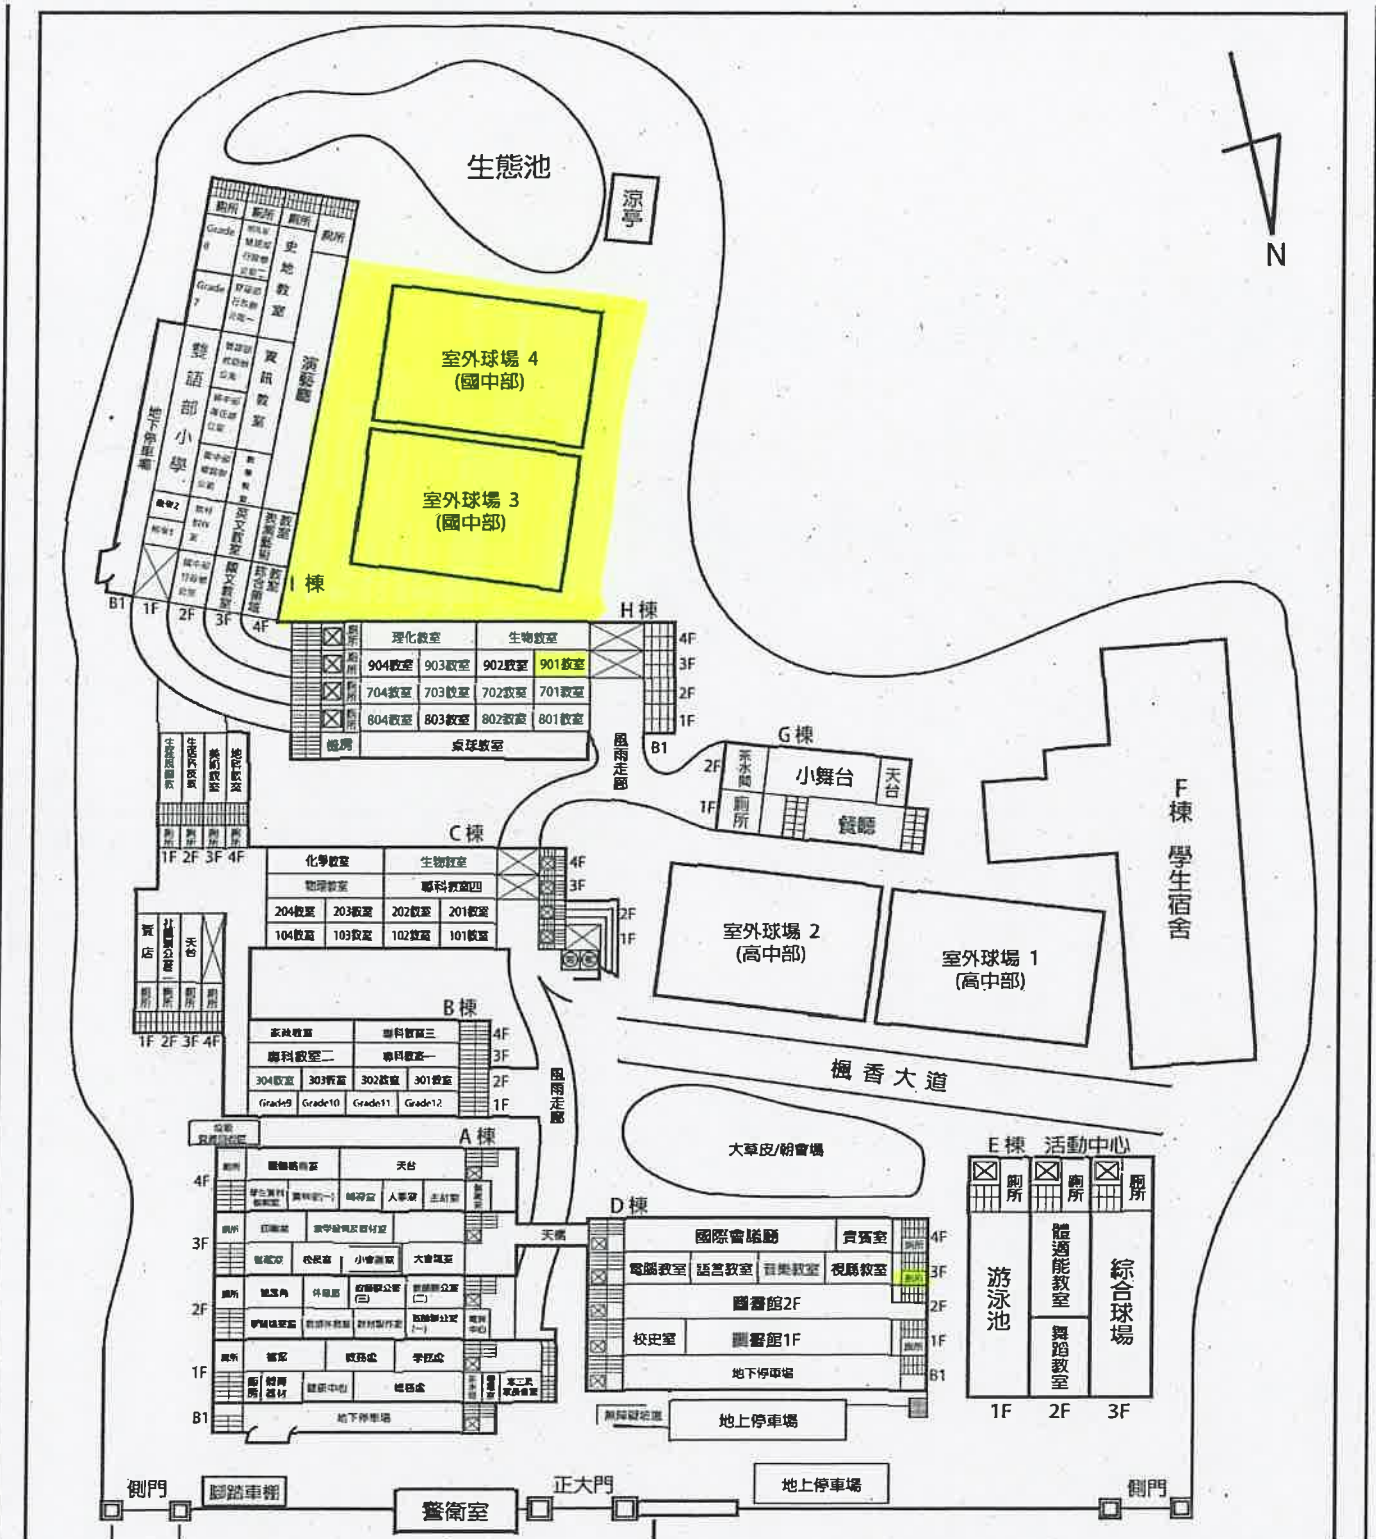

國立中科實驗高級中學 112 學年度第一學期班級掃區分配表

負責班級：高/國中部 9 年 / 班

112.08.14