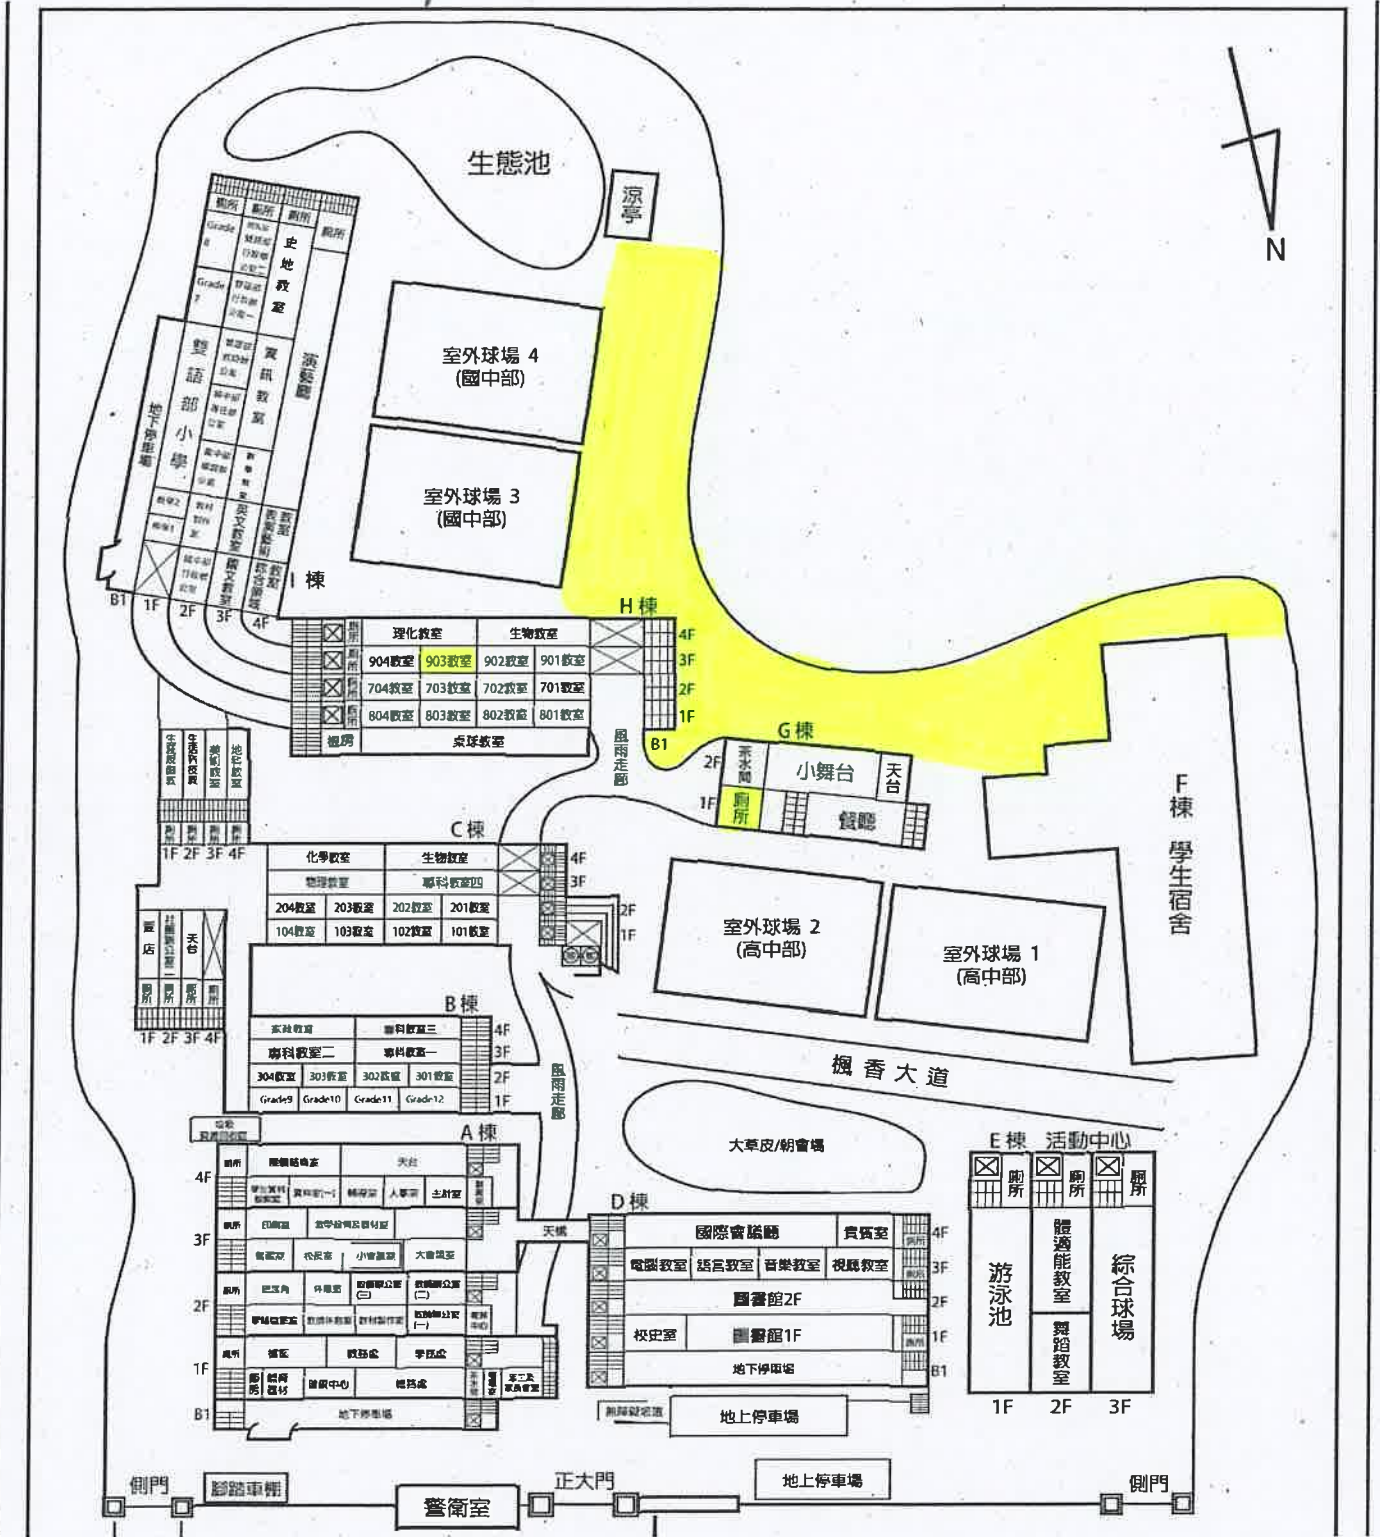

國立中科實驗高級中學 112 學年度第一學期班級掃區分配表

負責班級：高/國中部 9 年 3 班

112.08.14