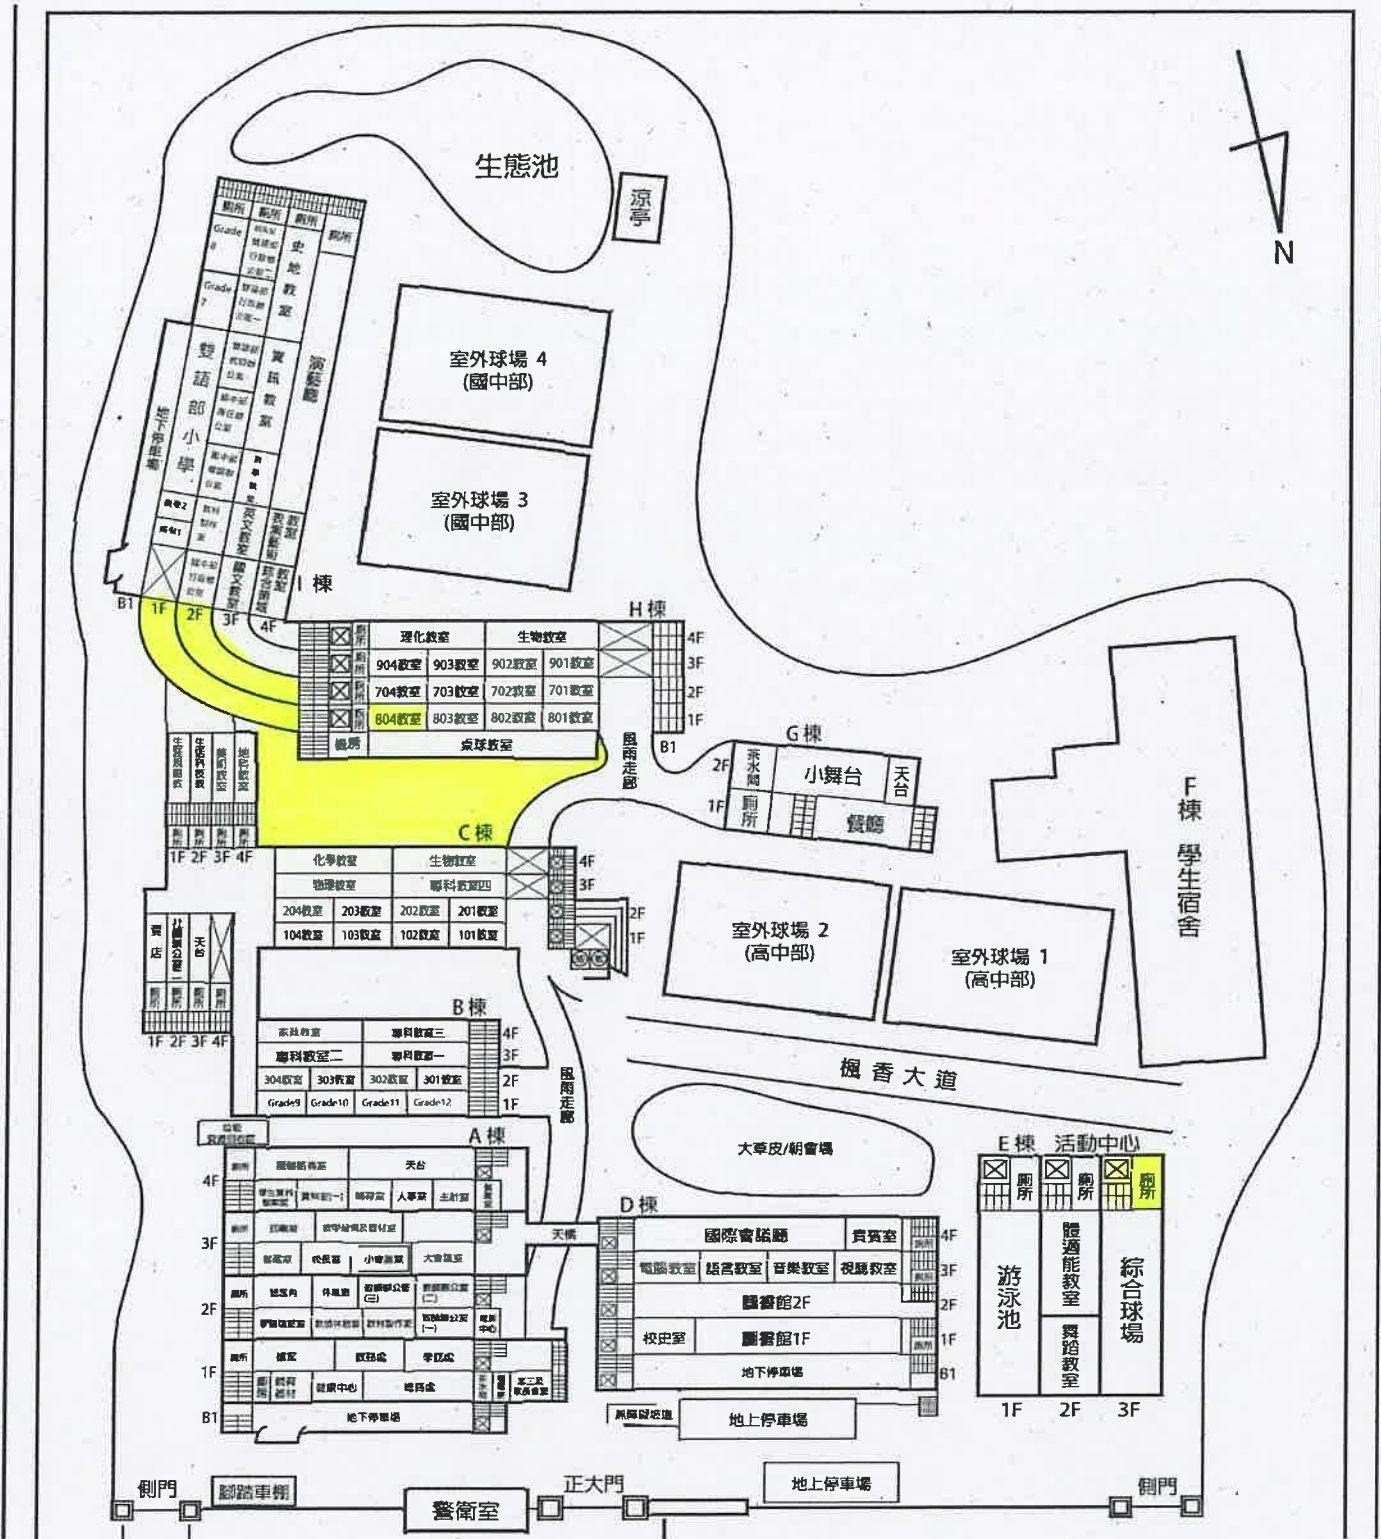

負責班級：高/國中部 8 年 2 班

112.08.14

國立中科實驗高級中學 112 學年度第一學期班級掃區分配表

負責班級：高/國中部 8 年 3 班

112.08.14

國立中科實驗高級中學 112 學年度第一學期班級掃區分配表

負責班級：高/國中部 8 年 4 班

112.08.14