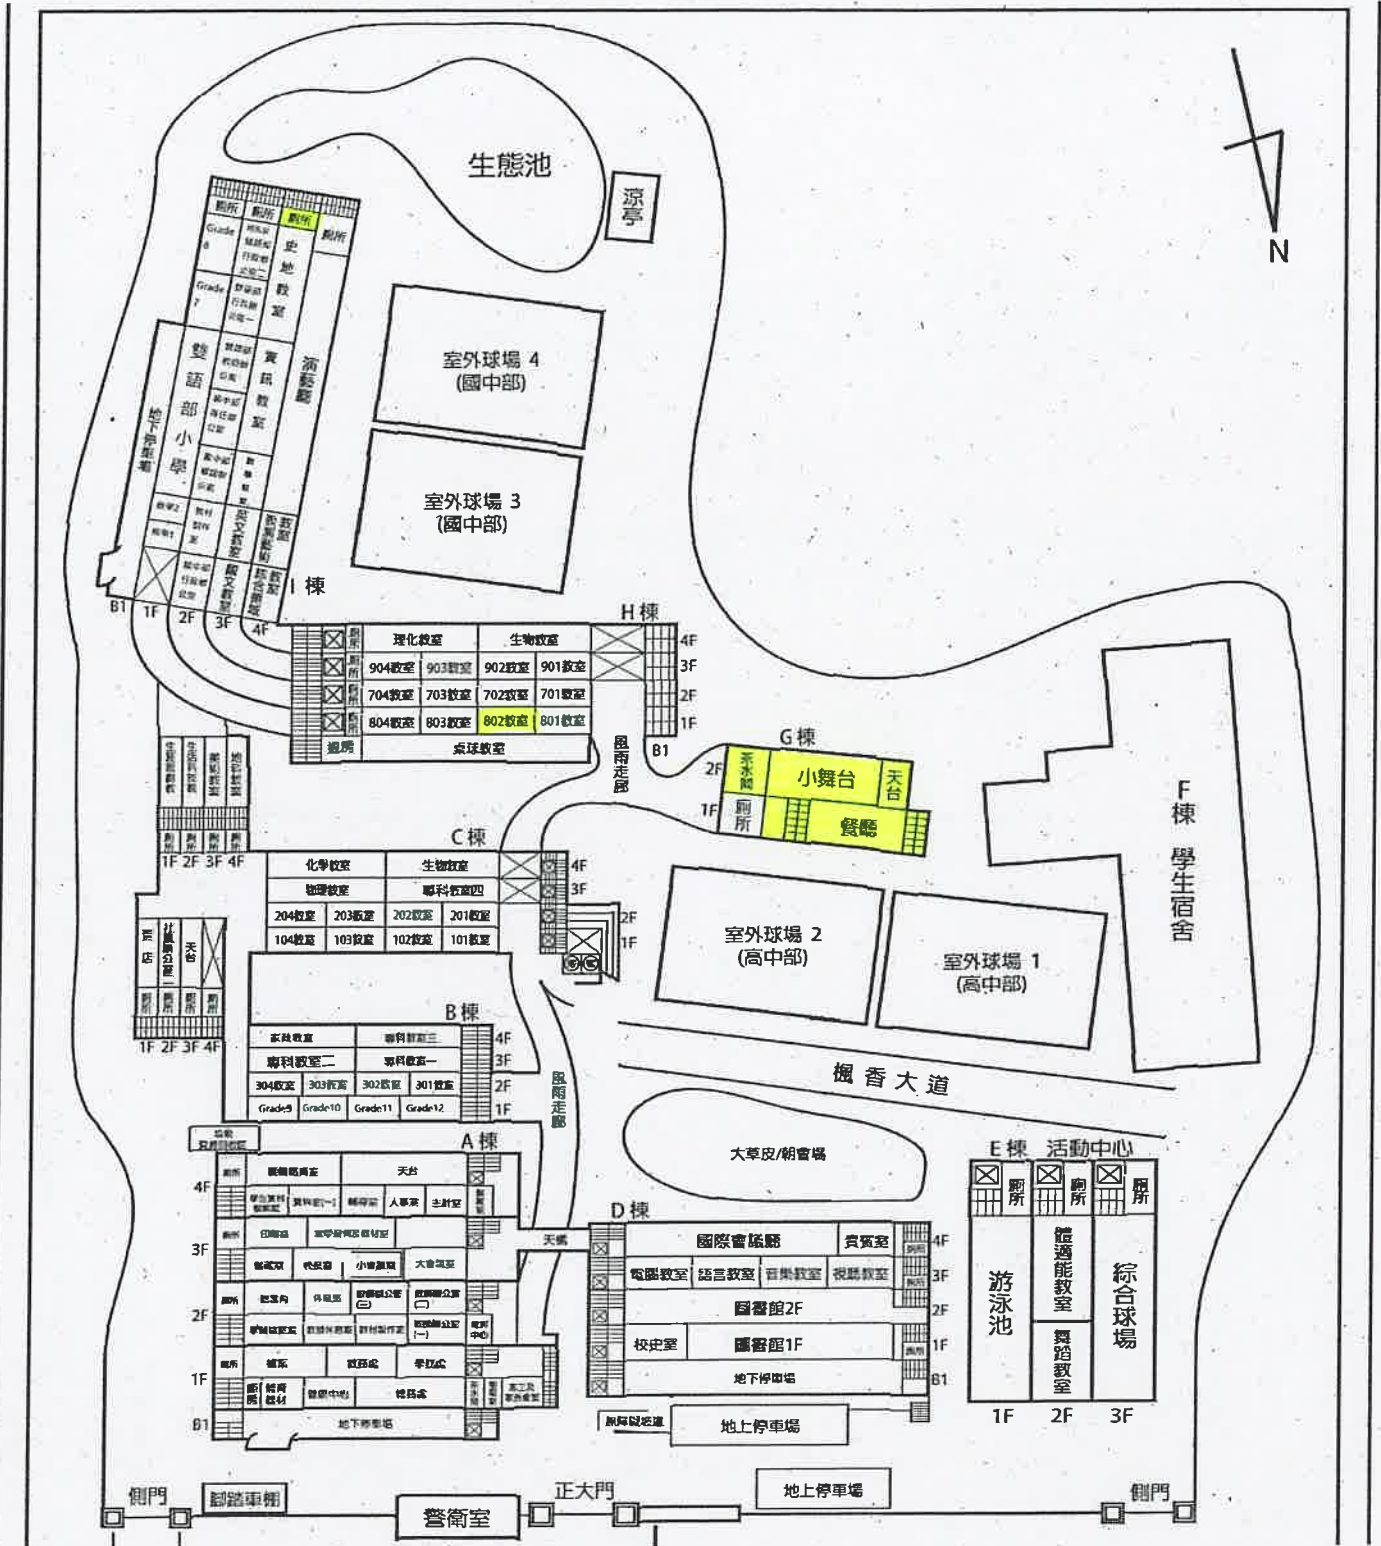

國立中科實驗高級中學 112 學年度第一學期班級掃區分配表

負責班級：高/國中部 8 年 2 班

112.08.14