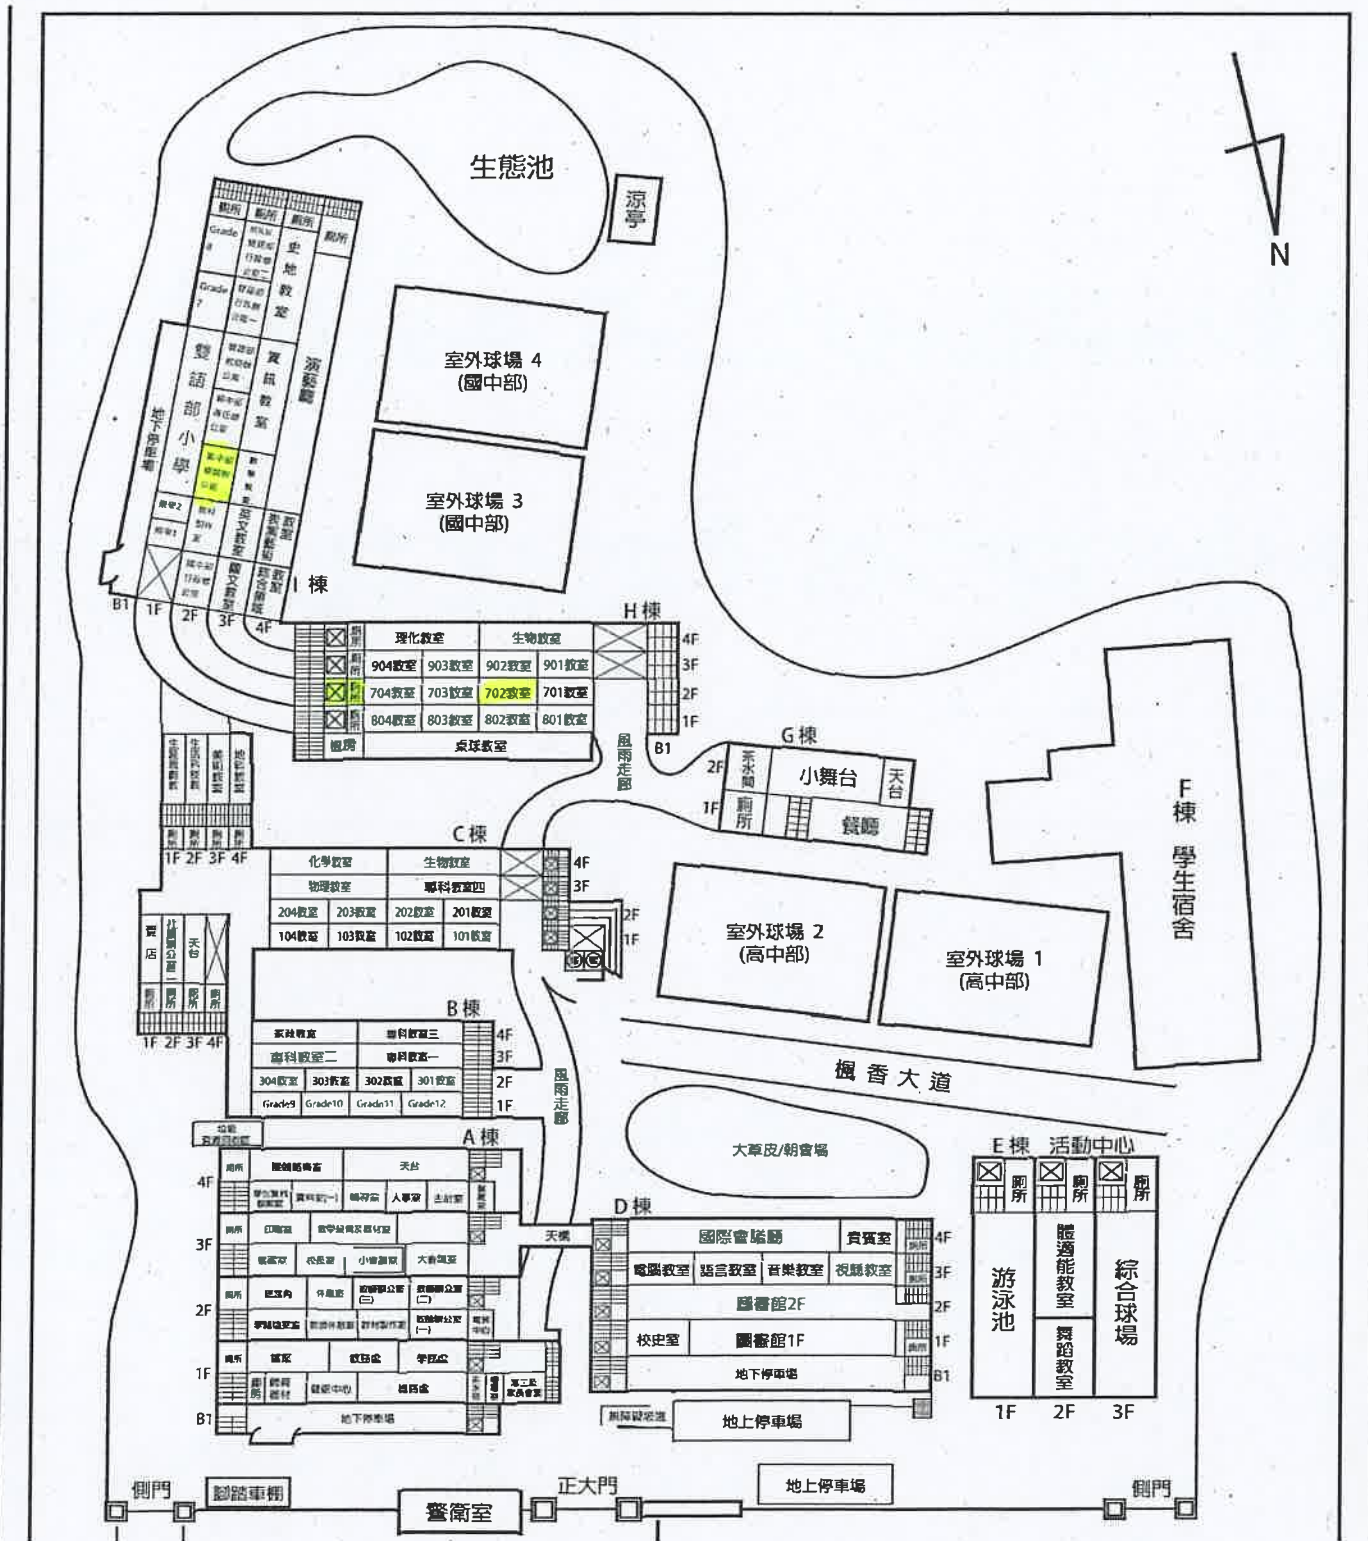

國立中科實驗高級中學 112 學年度第一學期班級掃區分配表

負責班級：高/國中部 7 年 1 班

112.08.14

國立中科實驗高級中學 112 學年度第一學期班級掃區分配表

負責班級：高/國中部 7 年 2 班

112.08.14

國立中科實驗高級中學 112 學年度第一學期班級掃區分配表

負責班級：高/國中部 7 年 3 班

112.08.14

國立中科實驗高級中學 112 學年度第一學期班級掃區分配表

負責班級：高/國中部 7 年 4 班

112.08.14

國立中科實驗高級中學 112 學年度第一學期班級掃區分配表

負責班級：高/國中部 8 年 / 1 班

112.08.14

國立中科實驗高級中學 112 學年度第一學期班級掃區分配表