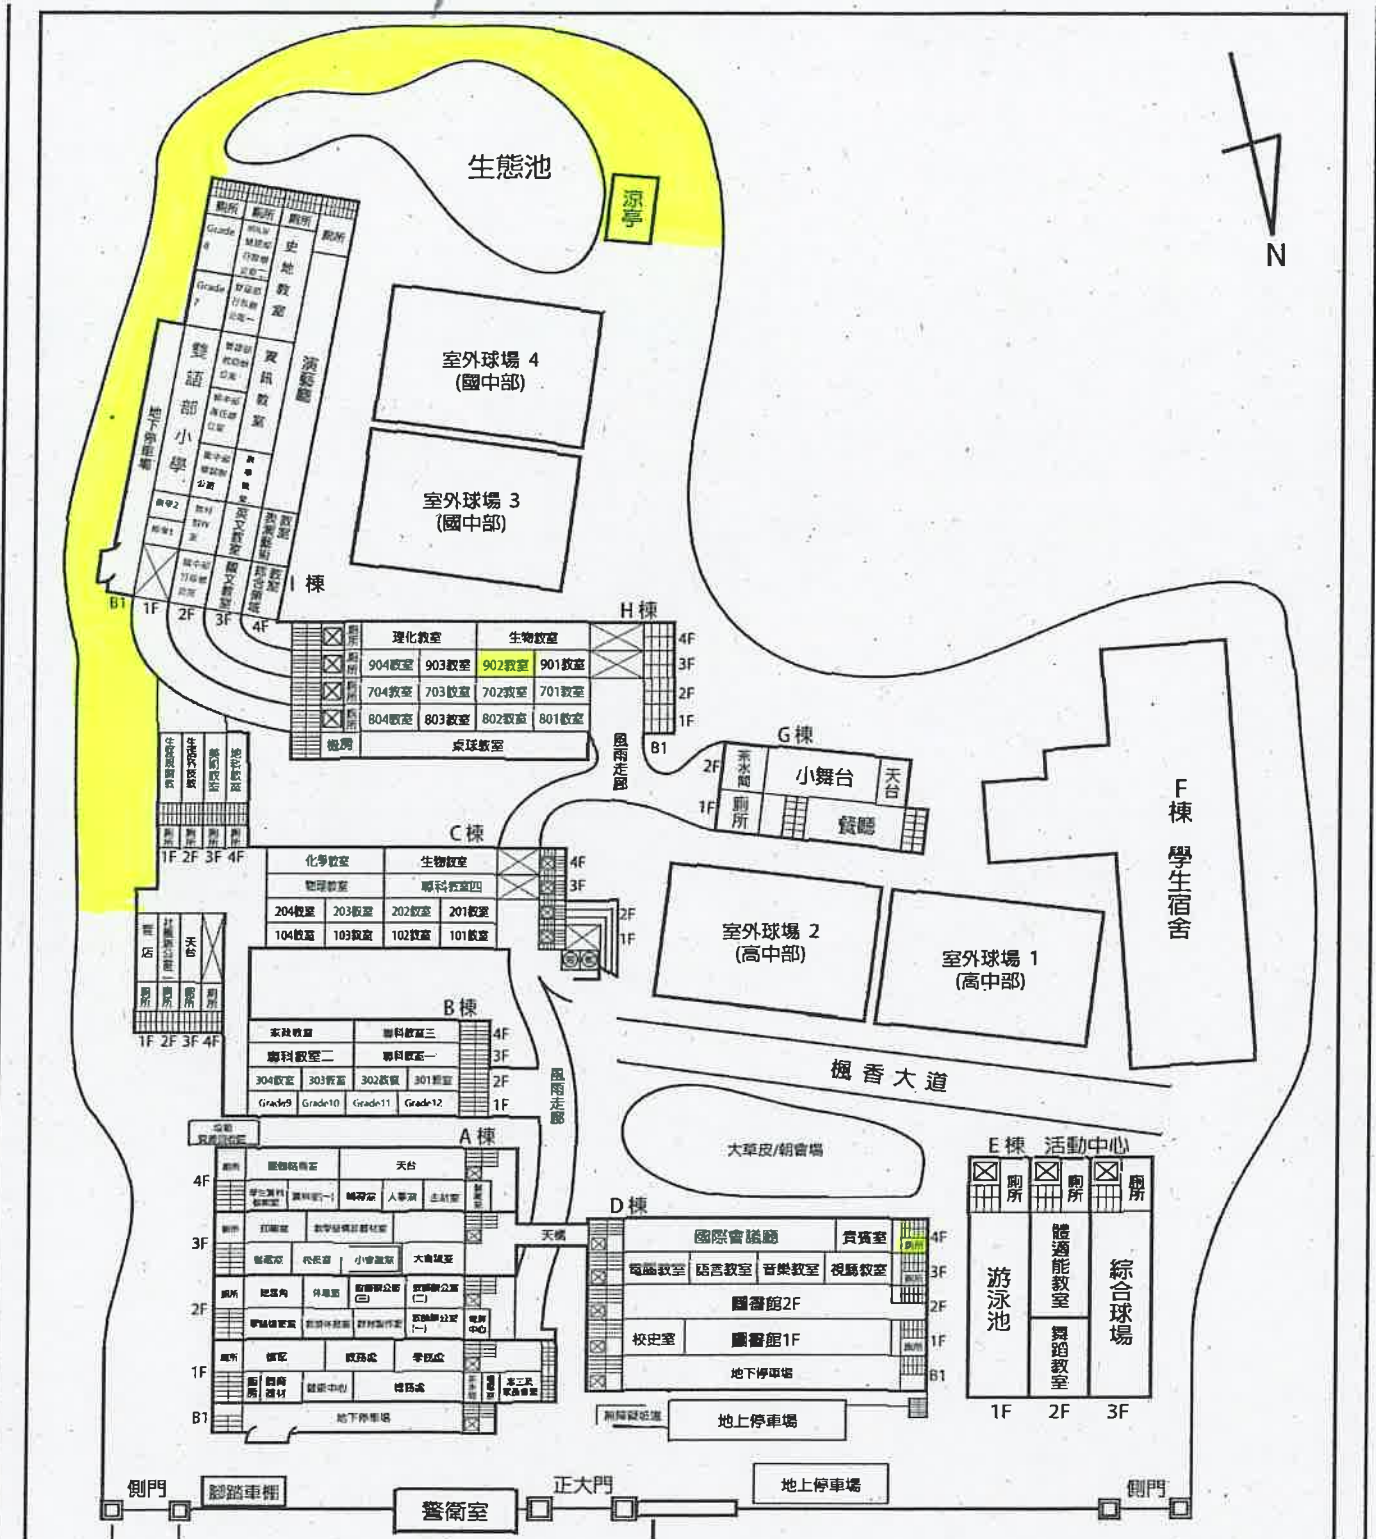

國立中科實驗高級中學 112 學年度第一學期班級掃區分配表

負責班級：高/國中部 9 年 / 班

112.08.14

國立中科實驗高級中學 112 學年度第一學期班級掃區分配表

負責班級：高/國中部 9 年 2 班

112.08.14

國立中科實驗高級中學 112 學年度第一學期班級掃區分配表

負責班級：高/國中部 9 年 3 班