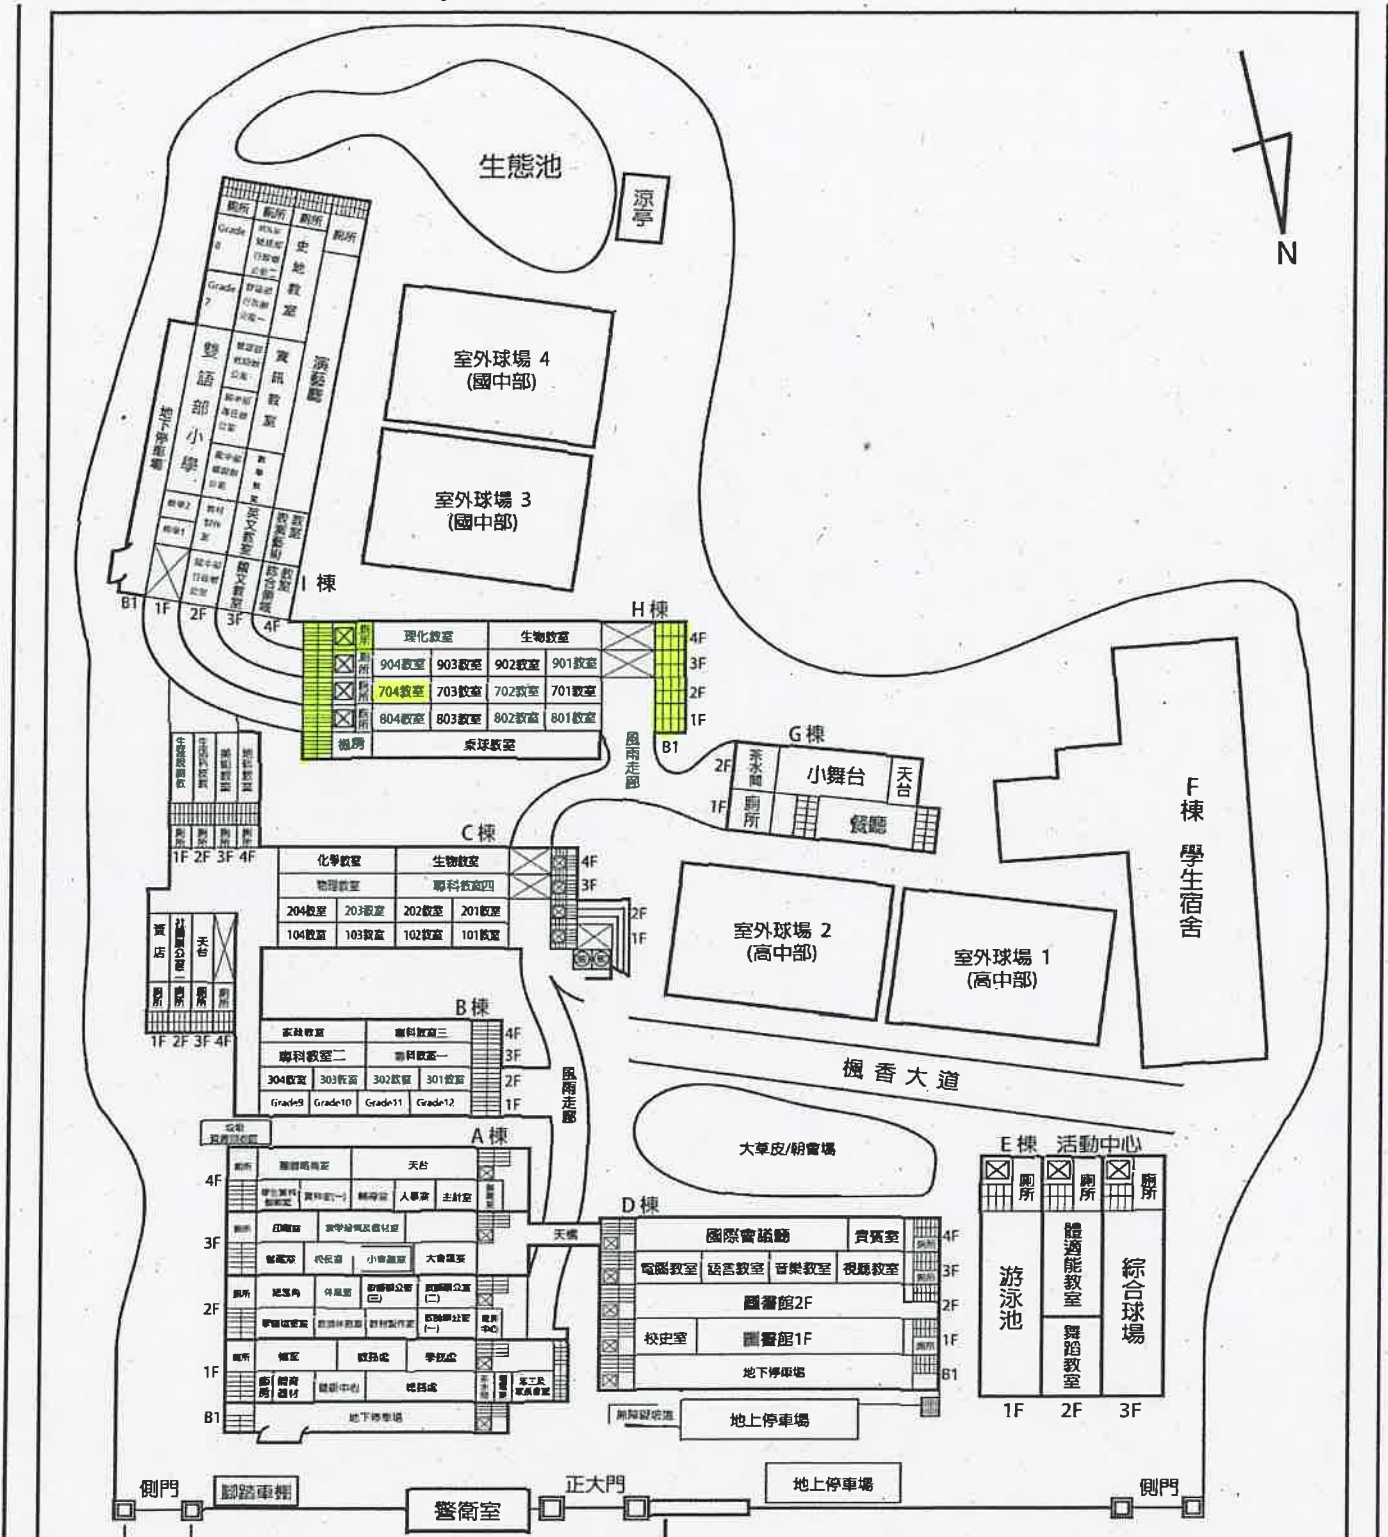

國立中科實驗高級中學 112 學年度第一學期班級掃區分配表

負責班級：高/國中部 7 年 1 班

112.08.14

國立中科實驗高級中學 112 學年度第一學期班級掃區分配表

負責班級：高/國中部 7 年 2 班

112.08.14

國立中科實驗高級中學 112 學年度第一學期班級掃區分配表

負責班級：高/國中部 7 年 3 班

112.08.14

國立中科實驗高級中學 112 學年度第一學期班級掃區分配表

負責班級：高/國中部 7 年 4 班

112.08.14

國立中科實驗高級中學 112 學年度第一學期班級掃區分配表

負責班級：高/國中部 8 年 / 1 班

112.08.14

國立中科實驗高級中學 112 學年度第一學期班級掃區分配表