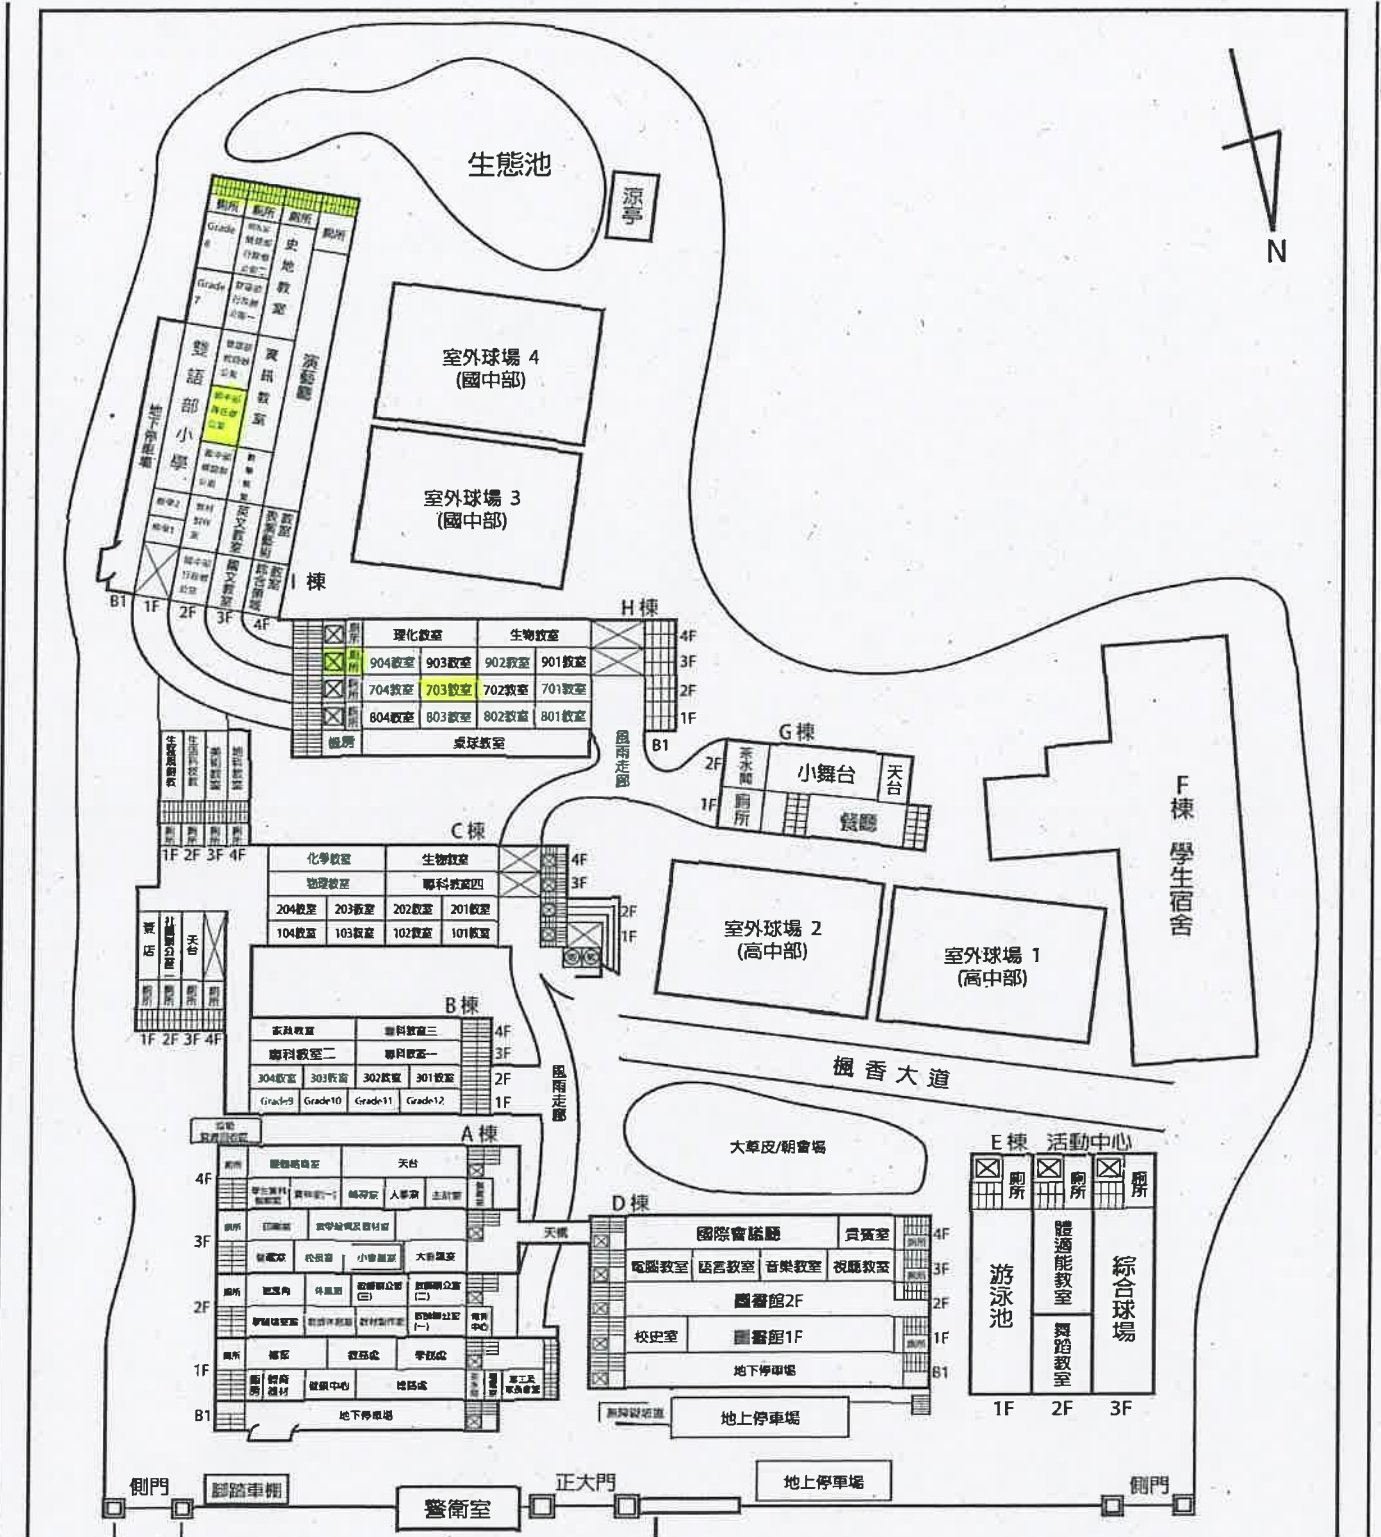

國立中科實驗高級中學 112 學年度第一學期班級掃區分配表

負責班級：高/國中部 7 年 1 班

112.08.14

國立中科實驗高級中學 112 學年度第一學期班級掃區分配表

負責班級：高/國中部 7 年 2 班

112.08.14

國立中科實驗高級中學 112 學年度第一學期班級掃區分配表

負責班級：高/國中部 7 年 3 班

112.08.14

國立中科實驗高級中學 112 學年度第一學期班級掃區分配表

負責班級：高/國中部 7 年 4 班

112.08.14

國立中科實驗高級中學 112 學年度第一學期班級掃區分配表

負責班級：高/國中部 8 年 / 1 班

112.08.14

國立中科實驗高級中學 112 學年度第一學期班級掃區分配表