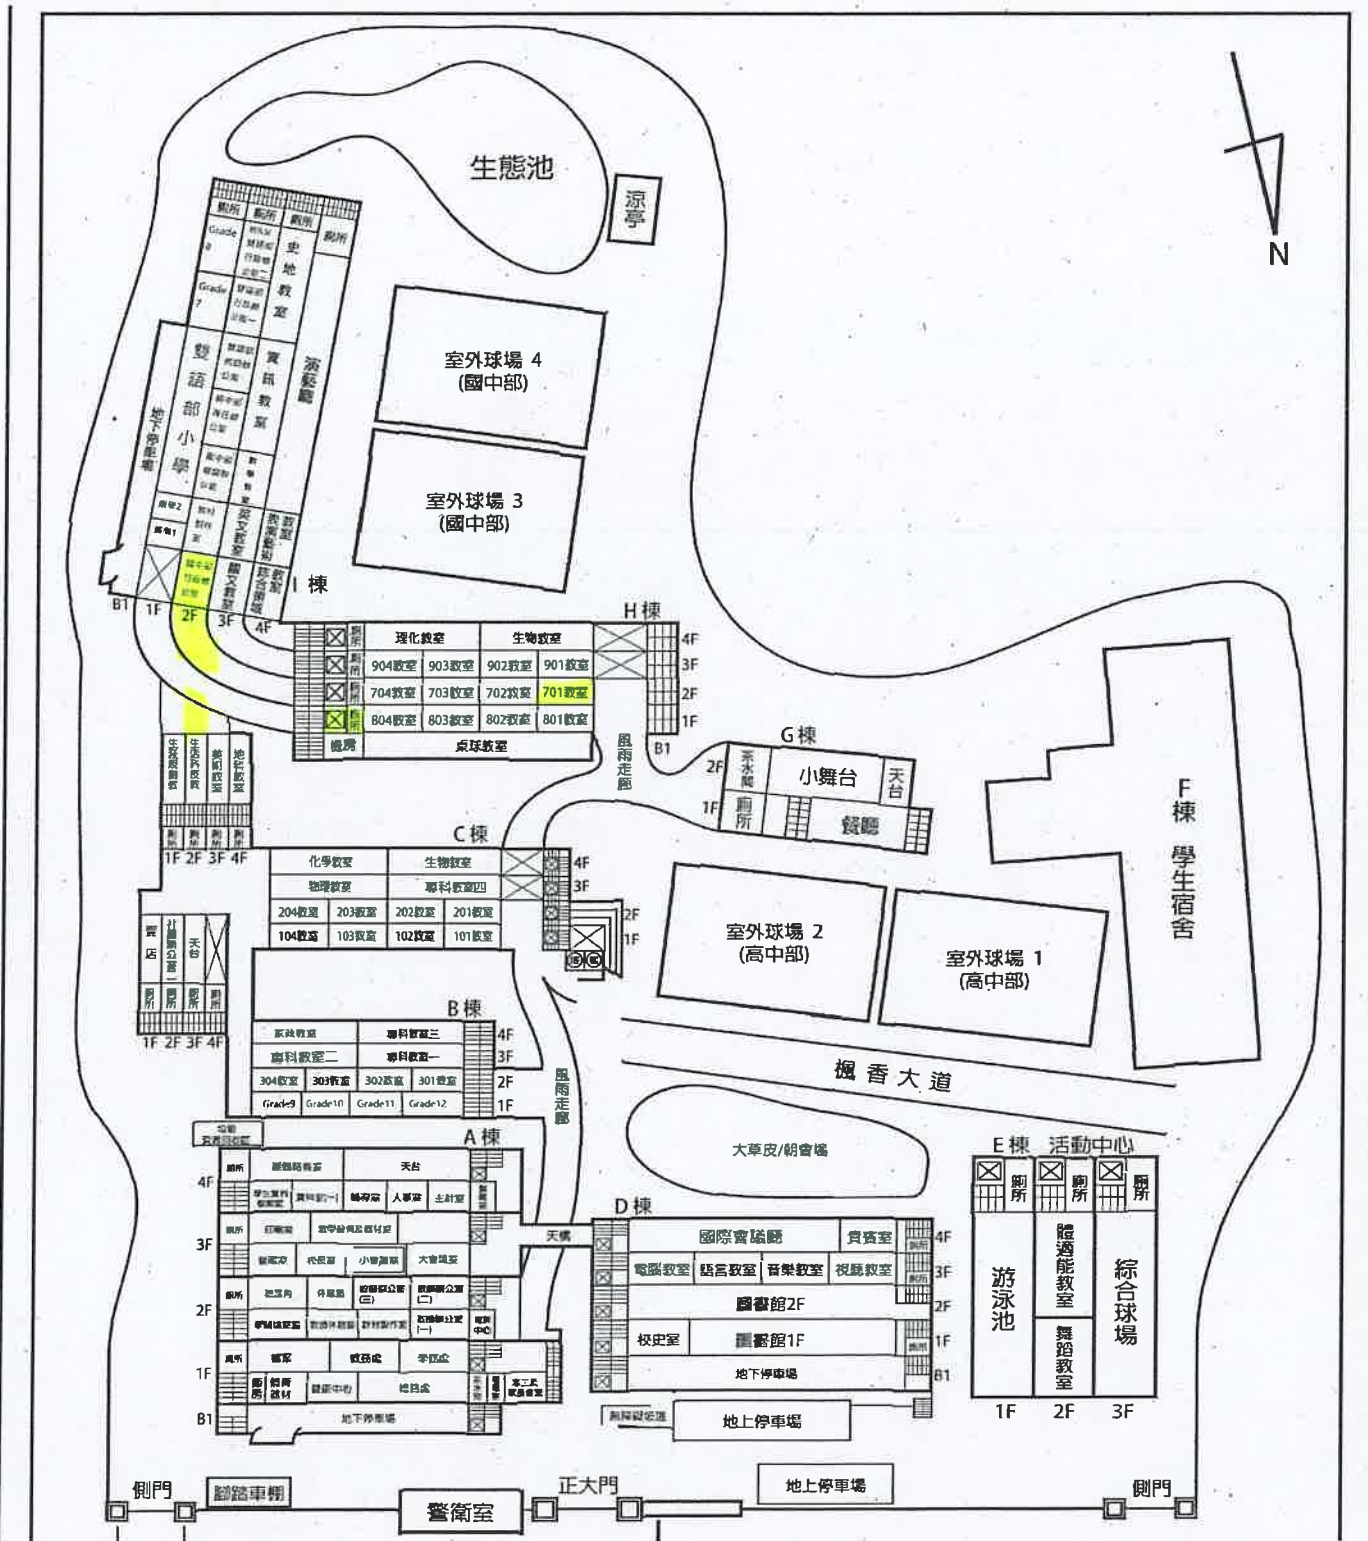

國立中科實驗高級中學 112 學年度第一學期班級掃區分配表

負責班級：高/國中部 7 年 1 班

112.08.14

國立中科實驗高級中學 112 學年度第一學期班級掃區分配表

負責班級：高/國中部 7 年 2 班

112.08.14

國立中科實驗高級中學 112 學年度第一學期班級掃區分配表

負責班級：高/國中部 7 年 3 班

112.08.14

國立中科實驗高級中學 112 學年度第一學期班級掃區分配表

負責班級：高/國中部 7 年 4 班

112.08.14

國立中科實驗高級中學 112 學年度第一學期班級掃區分配表

負責班級：高/國中部 8 年 / 1 班

112.08.14

國立中科實驗高級中學 112 學年度第一學期班級掃區分配表