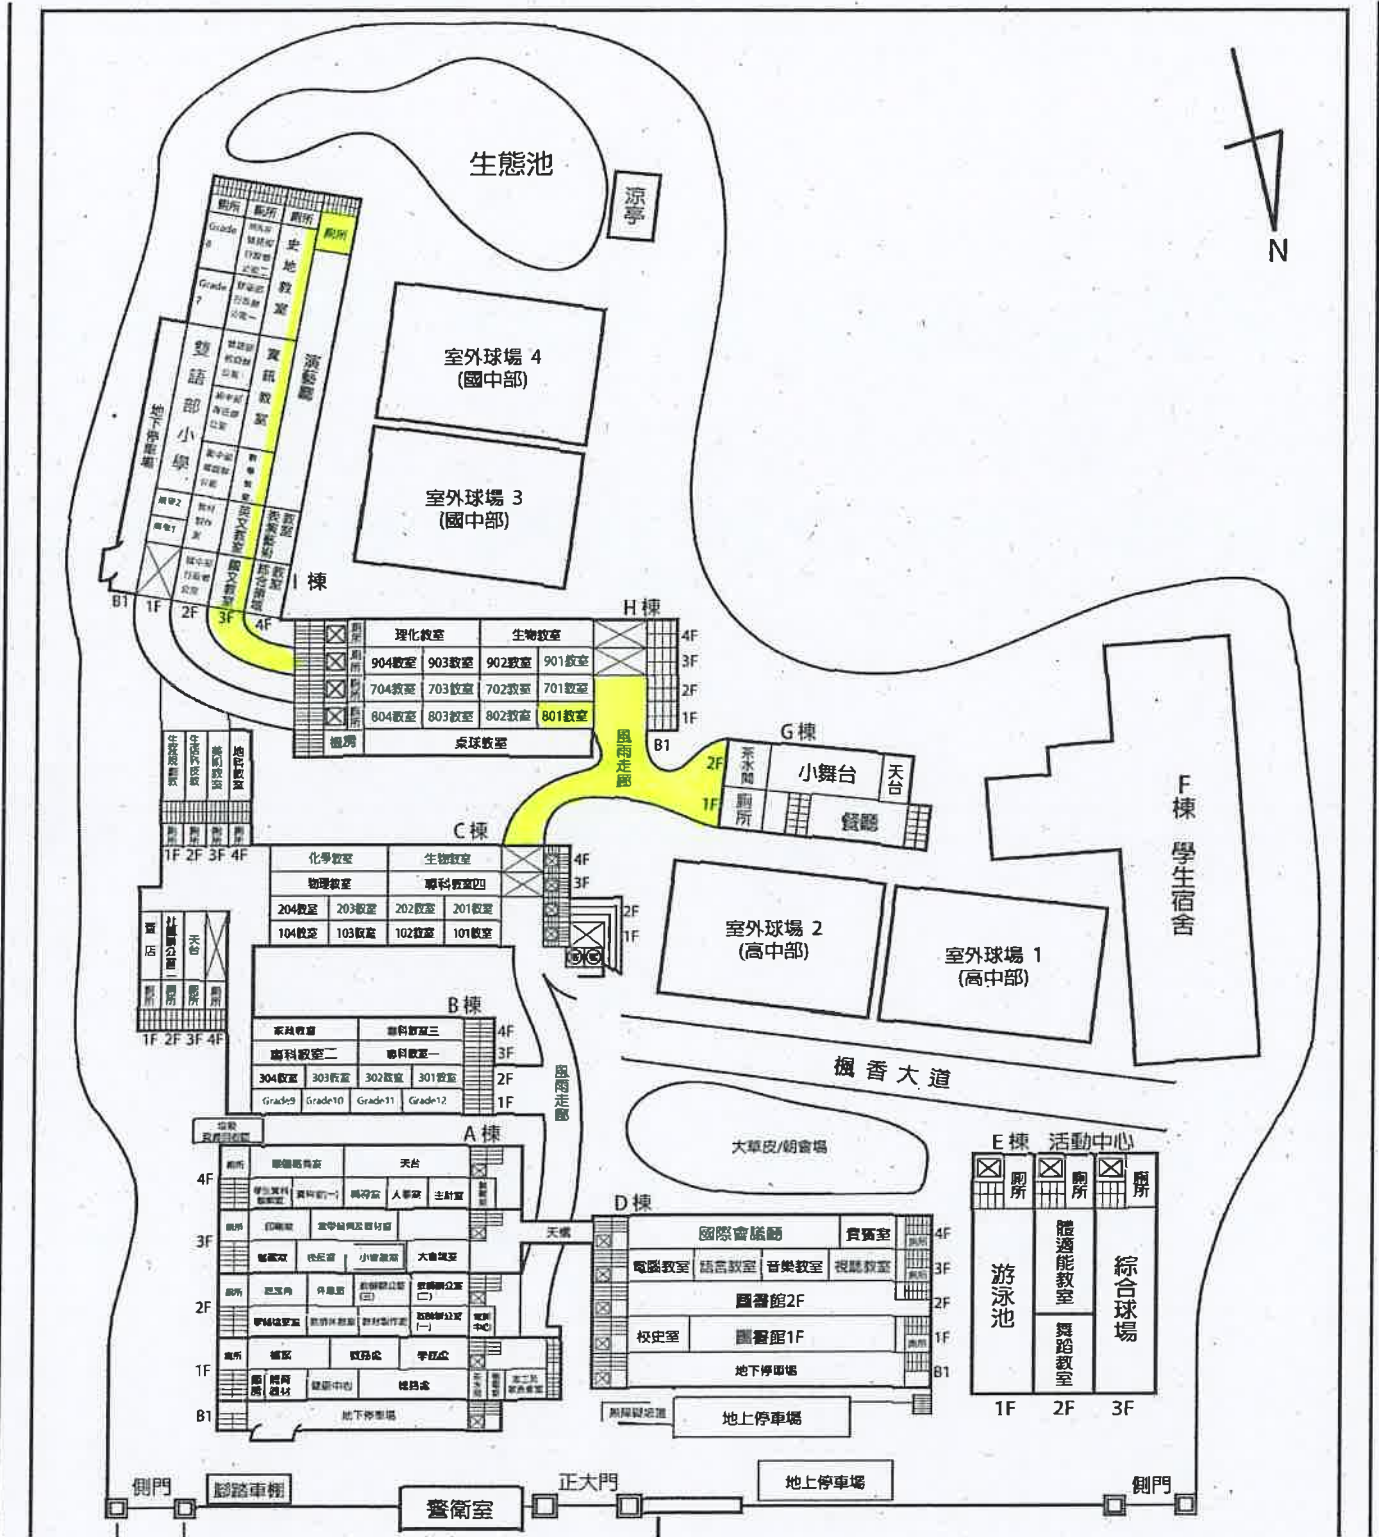

112.08.14

國立中科實驗高級中學 112 學年度第一學期班級掃區分配表

負責班級：高/國中部 7 年 4 班

112.08.14

國立中科實驗高級中學 112 學年度第一學期班級掃區分配表

負責班級：高/國中部 8 年 / 1 班

112.08.14

國立中科實驗高級中學 112 學年度第一學期班級掃區分配表