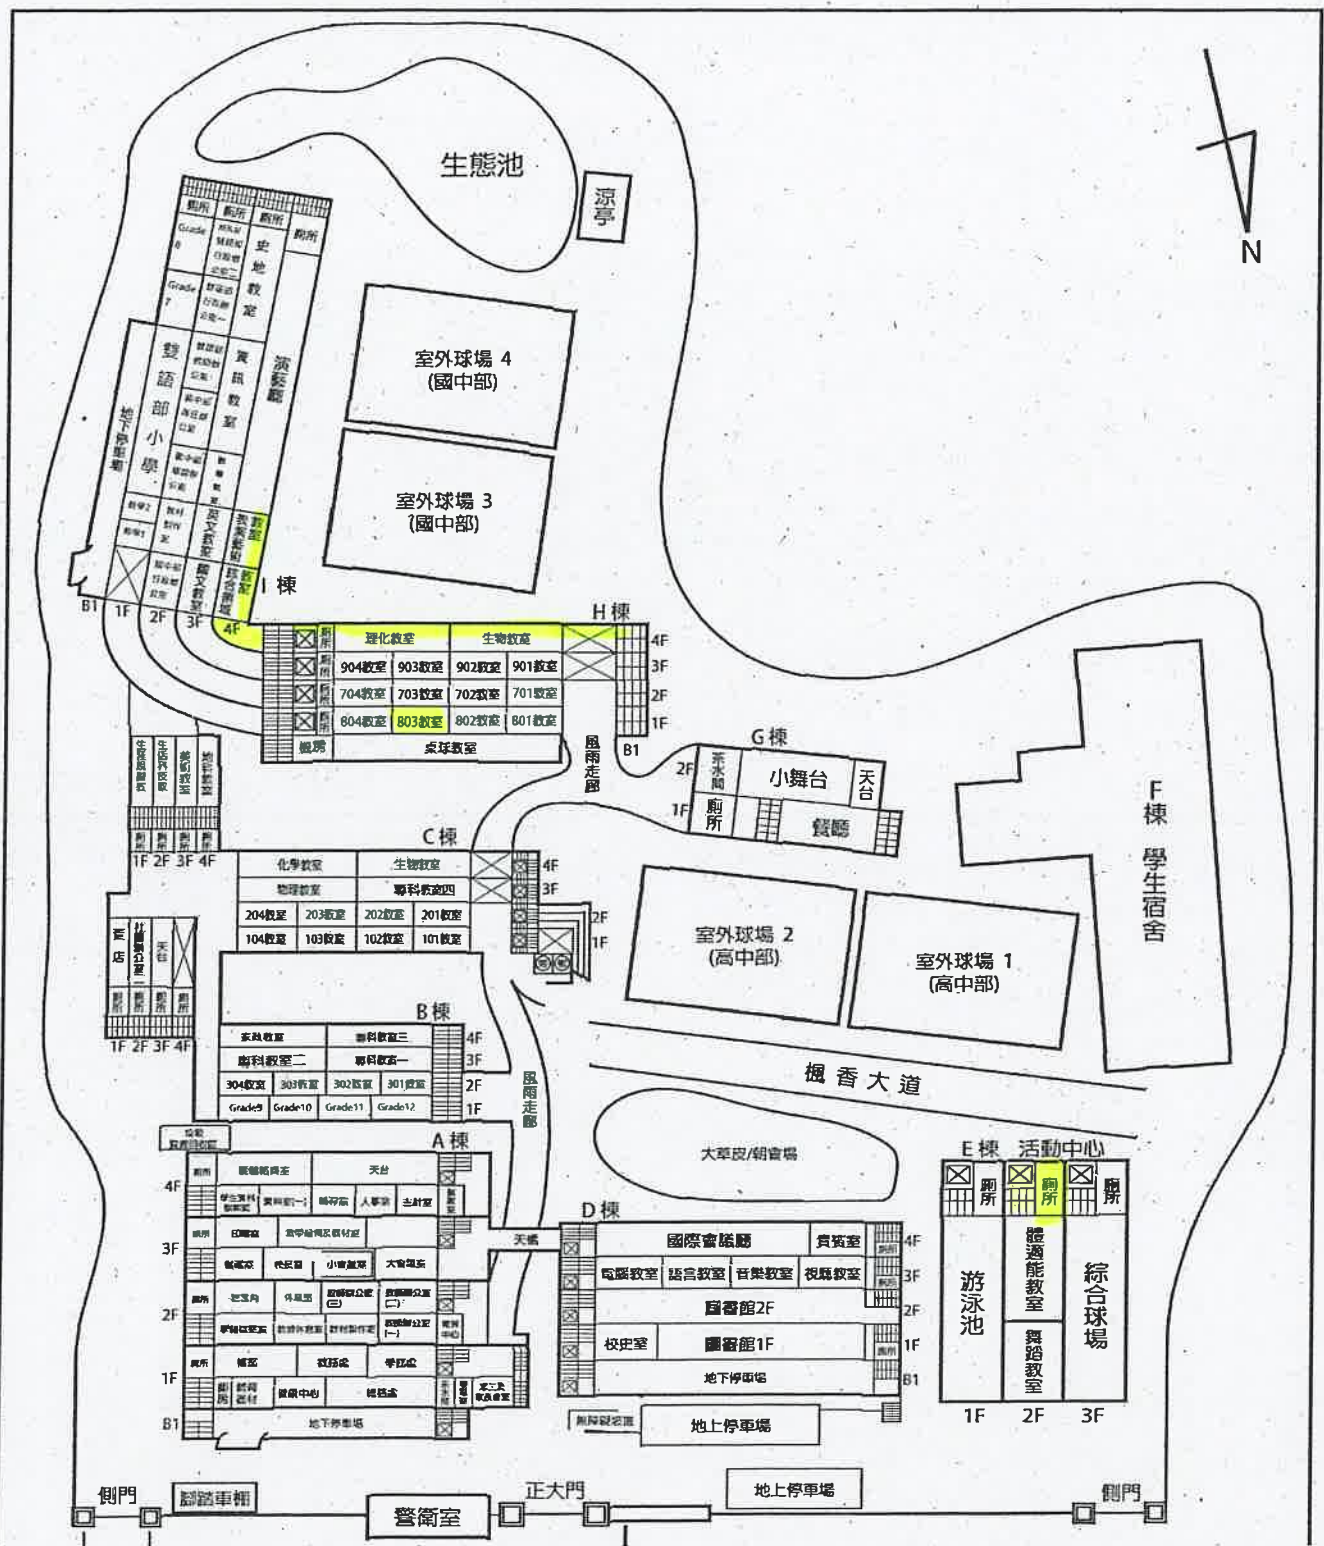

負責班級：高/國中部 8 年 2 班

112.08.14

國立中科實驗高級中學 112 學年度第一學期班級掃區分配表

負責班級：高/國中部 8 年 3 班

112.08.14

國立中科實驗高級中學 112 學年度第一學期班級掃區分配表

負責班級：高/國中部 8 年 4 班

112.08.14