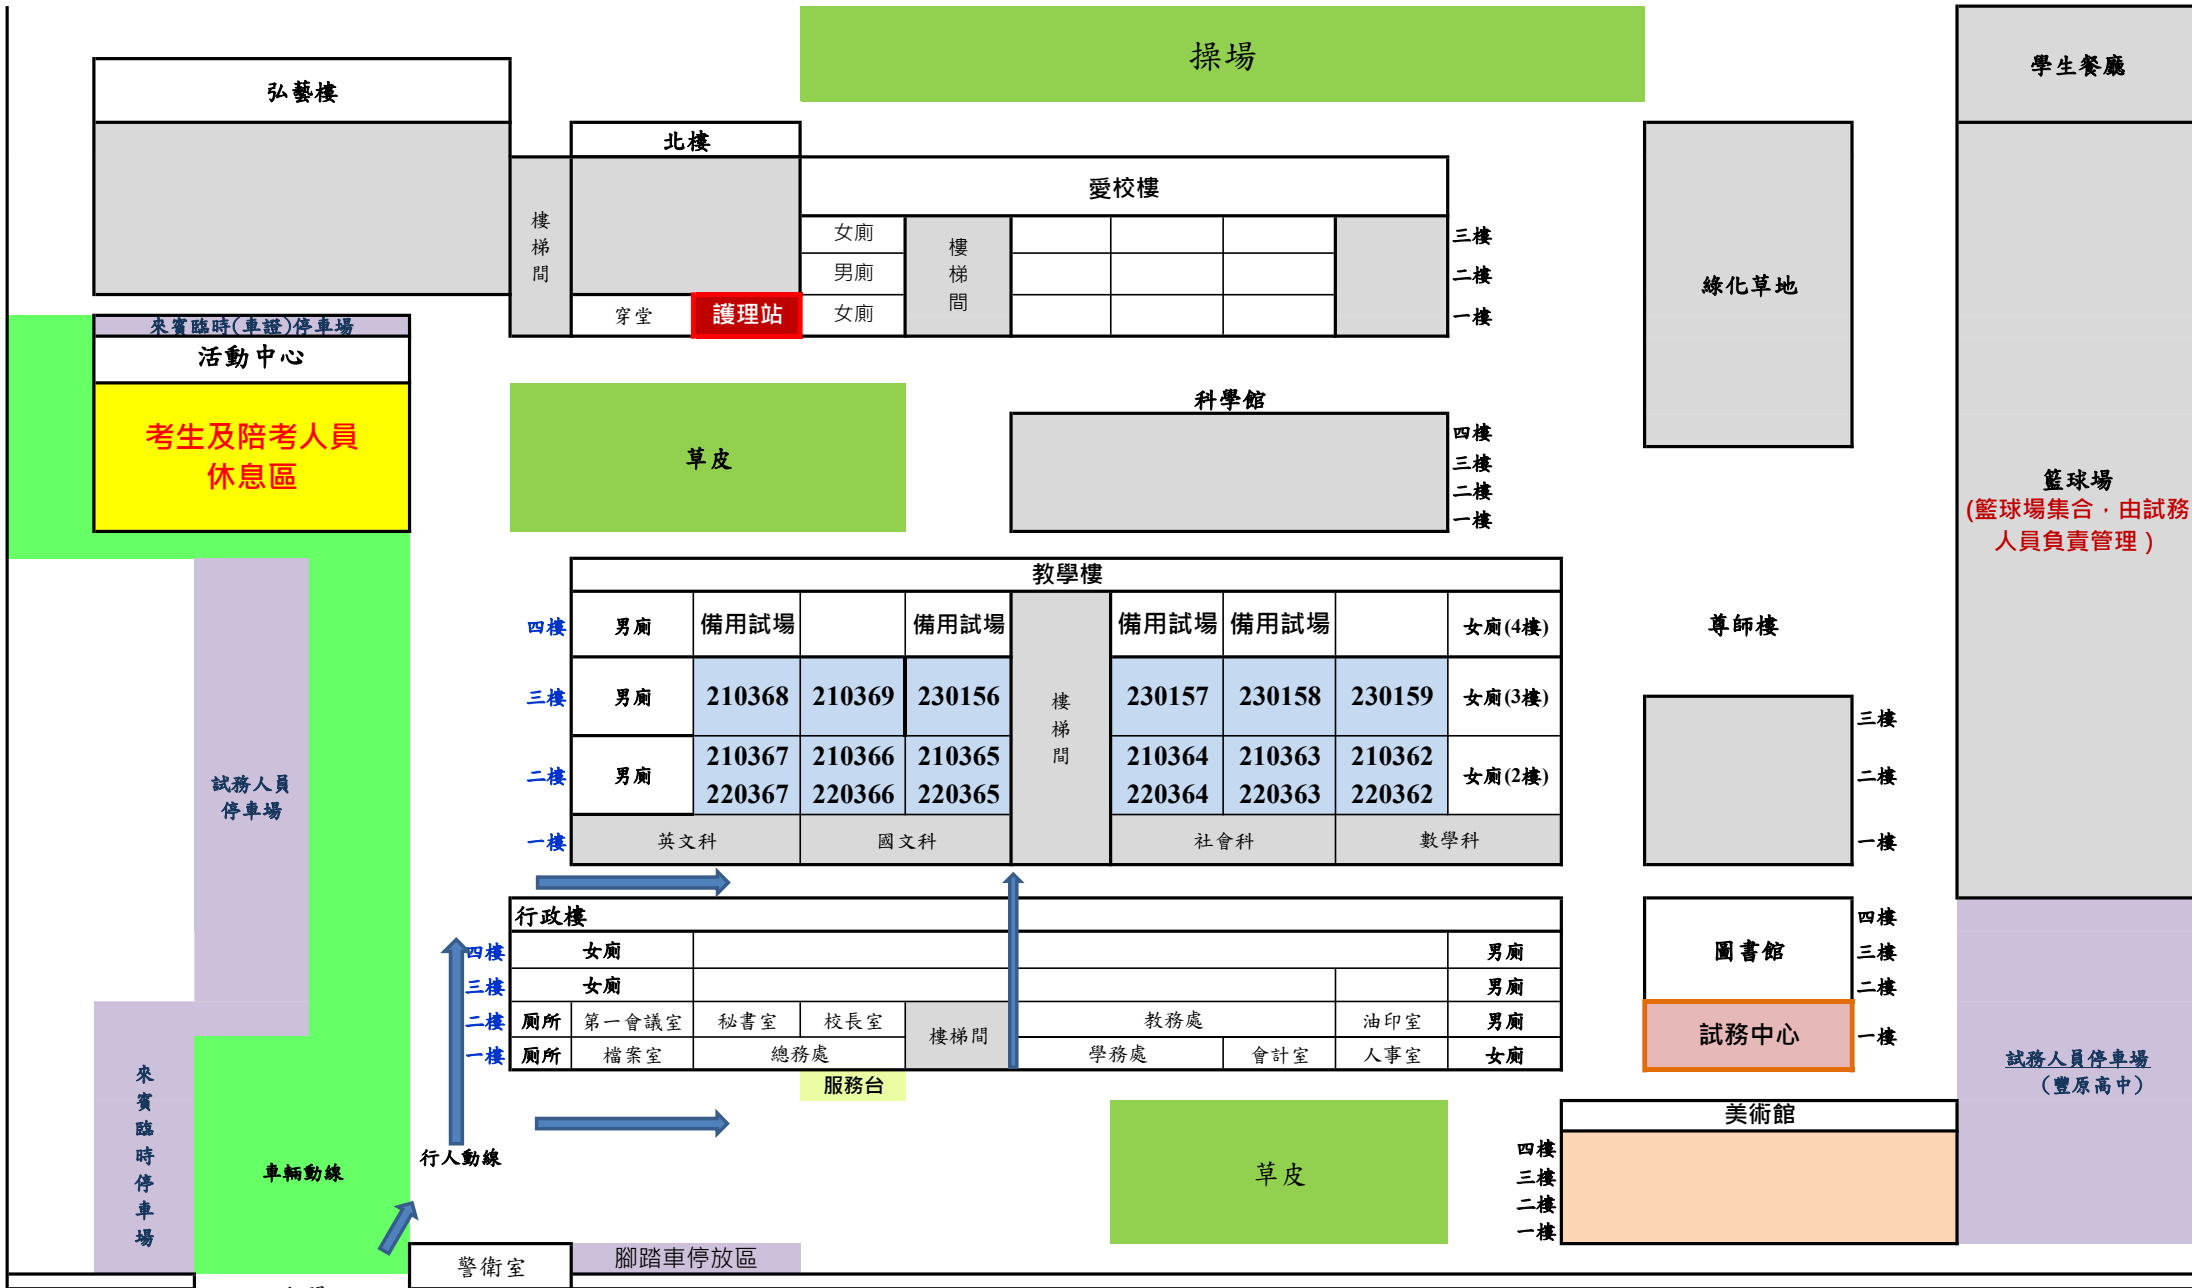

財團法人大學入學考試中心基金會112學年度分科測驗臺中三考區第二分區「豐原高中」試場平面圖

北門

教學樓									
四樓	男廁	備用試場		備用試場	樓梯間	備用試場	備用試場		女廁(4樓)
三樓	男廁	210368	210369	230156		230157	230158	230159	女廁(3樓)
二樓	男廁	210367	210366	210365		210364	210363	210362	女廁(2樓)
一樓		220367	220366	220365		220364	220363	220362	
		英文科		國文科		社會科		數學科	

行政樓									
四樓	女廁							男廁	
三樓	女廁							男廁	
二樓	廁所	第一會議室	秘書室	校長室	樓梯間	教務處		油印室	男廁
一樓	廁所	檔案室	總務處			學務處	會計室	人事室	女廁

- 車輛路線
 - 行人路線
 - 停車場
 - 休息區
 - 服務台
 - 試務中心
 - 試場
 - 護理站
- 7:00開放校門及休息區
- 疏散路線