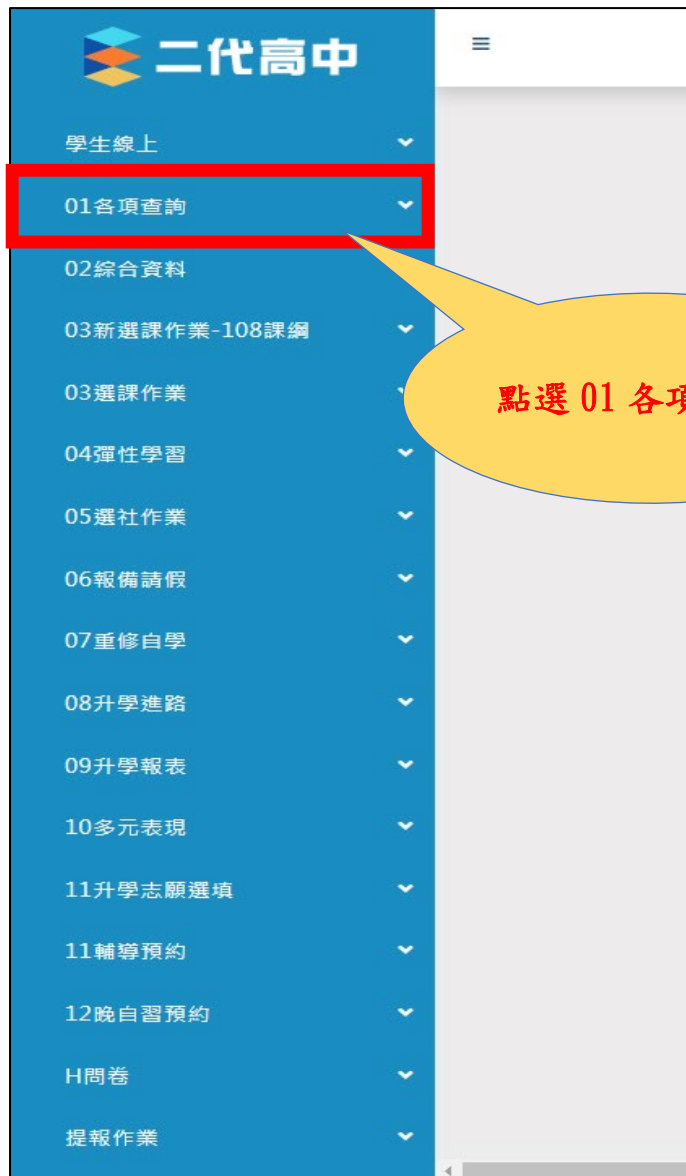

查詢/列印定期考成績通知單

1

2

3

輸入要查詢的學年期

列印期中考成績通知單

學年期：

分項：